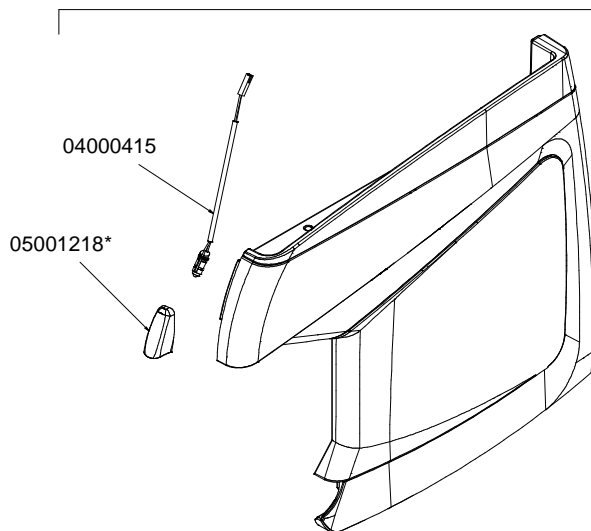

98010000003000000**

03002582 - 2GR
03002583 - 3GR
03002584 - 4GR

* = SPECIFICARE COLORE
SPECIFY COLOR

** = SPECIFICARE VERSIONE E COLORE
SPECIFY COLOR AND VERSION