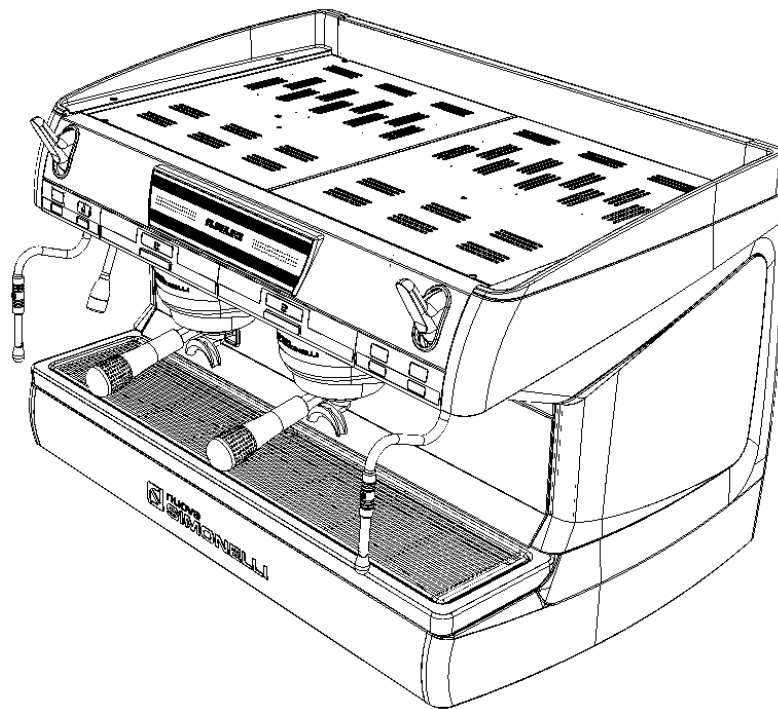

PRODOTTI / RICAMBI
PRODUCTS / SPARE PARTS
PRODUITS / PIÈCES DÉTACHÉES
PRODUKTE / ERSATZTEILE
PRODUCTOS / REPUESTOS

AURELIA II

Esplosi: S – V – DIGIT – DIGIT TFT “2-3-4 GR”

16/05/2013

nuova
SIMONELLI®