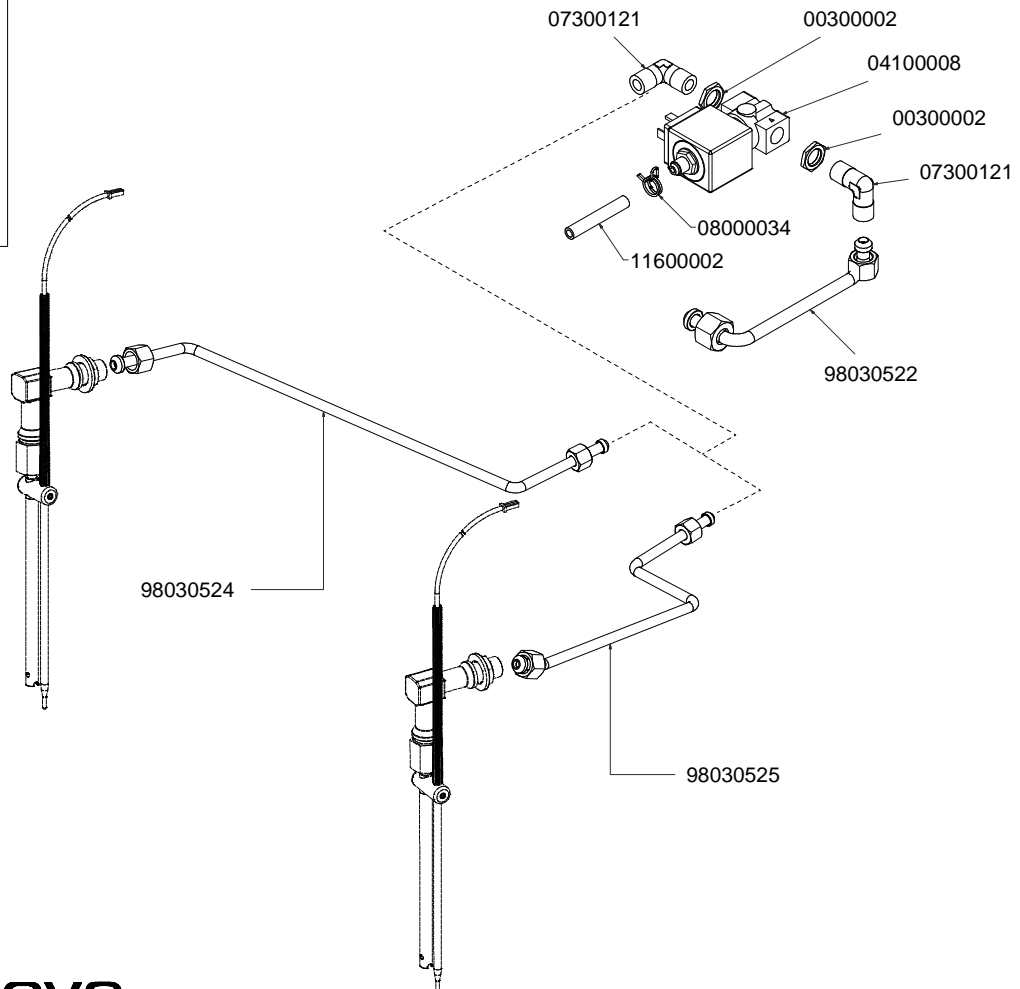

RUBINETTI VAPORE E ACQUA CALDA STEAM & HOT WATER VALVE PARTS

COMPONENTI MISCELATORE ACQUA CALDA HOT/COLD WATER MIXER COMPONENTS

WATER MIXER

AUTOSTEAM

TUBAZIONI TUBES

GRUPPO ALTO
HIGH GROUP

GRUPPO BASSO
LOW GROUP