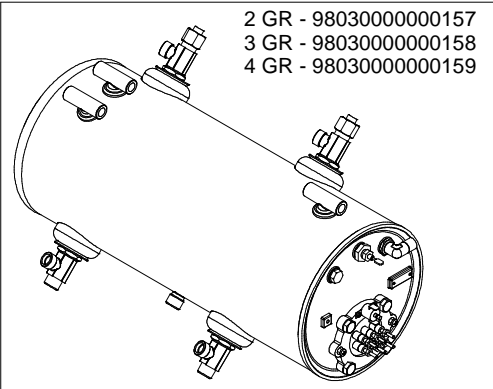

CALDAIA VERSIONI S-V-DIGIT BOILER PARTS S-V-DIGIT VERSION

A
U
R
E
L
I
A
II
S
-
V
-
D
I
G
I
T