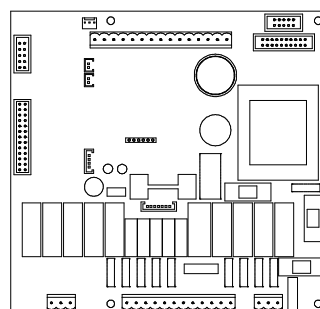

COMPONENTI GRUPPO IDRAULICO HYDRAULIC GROUP PARTS

CALDAIA VERSIONI S-V-DIGIT BOILER PARTS S-V-DIGIT VERSION

A
U
R
E
L
I
A
II
S
-
V
-
D
I
G
I
T

COMPONENTI TELAIO FRAME PARTS

COMPONENTI ELETTRICI ED ELETTRONICI ELECTRIC AND ELECTRONIC PARTS

A
U
R
E
L
I
A
I
I
S
-
V
-
D
I
G
I
T

S 2 GR - 04900980
S 3-4 GR - 04900981

V 2 GR - 04900982
V 3-4 GR - 04900983

DIGIT-T3 Display 2 Righe
2-3-4 GR - 04900992

DIGIT- Display TFT
2-3-4 GR - 04900987

CODICE - CODE	DESCRIZIONE	DESCRIPTION
04000402	CABLAGGIO AURELIA II 2GR.	ELECTRICAL CABLING AURELIA II 2GR.
04000403	CABLAGGIO AURELIA II 3-4GR.	ELECTRICAL CABLING AURELIA II 3-4GR.
04000368	SUPPLEMENTO 4° GRUPPO AURELIA II	ADD. CABLING 4th GROUP AURELIA II
04000343.S	SUPPL. CABLAGGIO ELETTRICO AURELIA II S 2-3GR.	ADD. ELECTRICAL CABLING AURELIA II S 2-3 GR.
04000404	SUPPL. CABLAGGIO DOSATORI AURELIA II 2GR.	ADD. FLOWMETER CABLE FOR AURELIA II 2GR.
04000405	SUPPL. CABLAGGIO DOSATORI AURELIA II 3-4GR.	ADD. FLOWMETER CABLE FOR AURELIA II 3-4GR.
04000370	SUPPLEMENTO 4° DOSATORE AURELIA II	ADD. 4th FLOWMETER CABLE AURELIA II
04000346	CABL. ELETT. SCALDATAZZE ON/OFF 2 GR. AURELIA S-V	CUP WARMER CABLING AURELIA II S-V 2GR.
04000347	CABL. ELETT. SCALDATAZZE ON/OFF 3 GR. AURELIA S-V	CUP WARMER CABLING AURELIA II S-V 3GR.
04000348	CABL. ELETT. SCALDATAZZE ON/OFF 4 GR. AURELIA S-V	CUP WARMER CABLING AURELIA II S-V 4GR.
04000386	CABL. ELETT. SCALDATAZZE 1 TEMP. 2GR. AURELIA II DIGIT-T3	CUP WARMER CABLING AURELIA II DIGIT-T3 2GR.
04000387	CABL. ELETT. SCALDATAZZE 1 TEMP. 3GR. AURELIA II DIGIT-T3	CUP WARMER CABLING AURELIA II DIGIT-T3 3GR.
04000388	CABL. ELETT. SCALDATAZZE 1 TEMP. 4GR. AURELIA II DIGIT-T3	CUP WARMER CABLING AURELIA II DIGIT-T3 4GR.