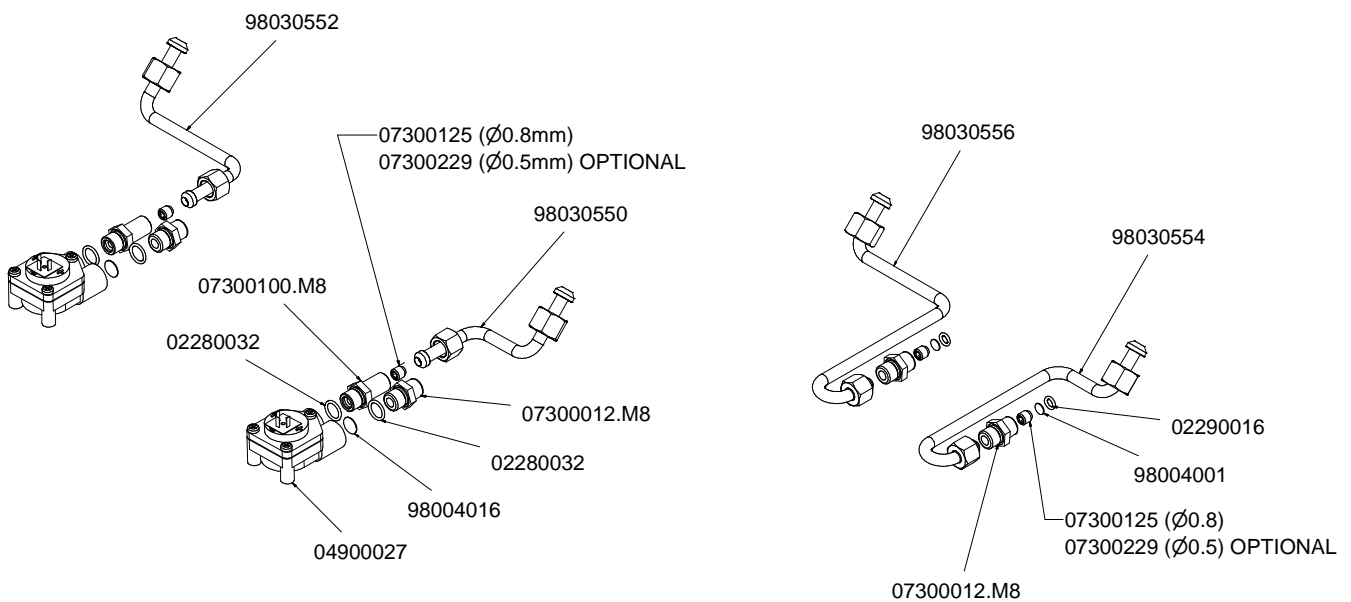

COMPONENTI GRUPPO IDRAULICO HYDRAULIC GROUP PARTS