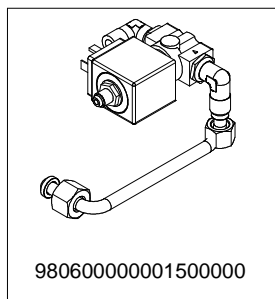

WATER MIXER