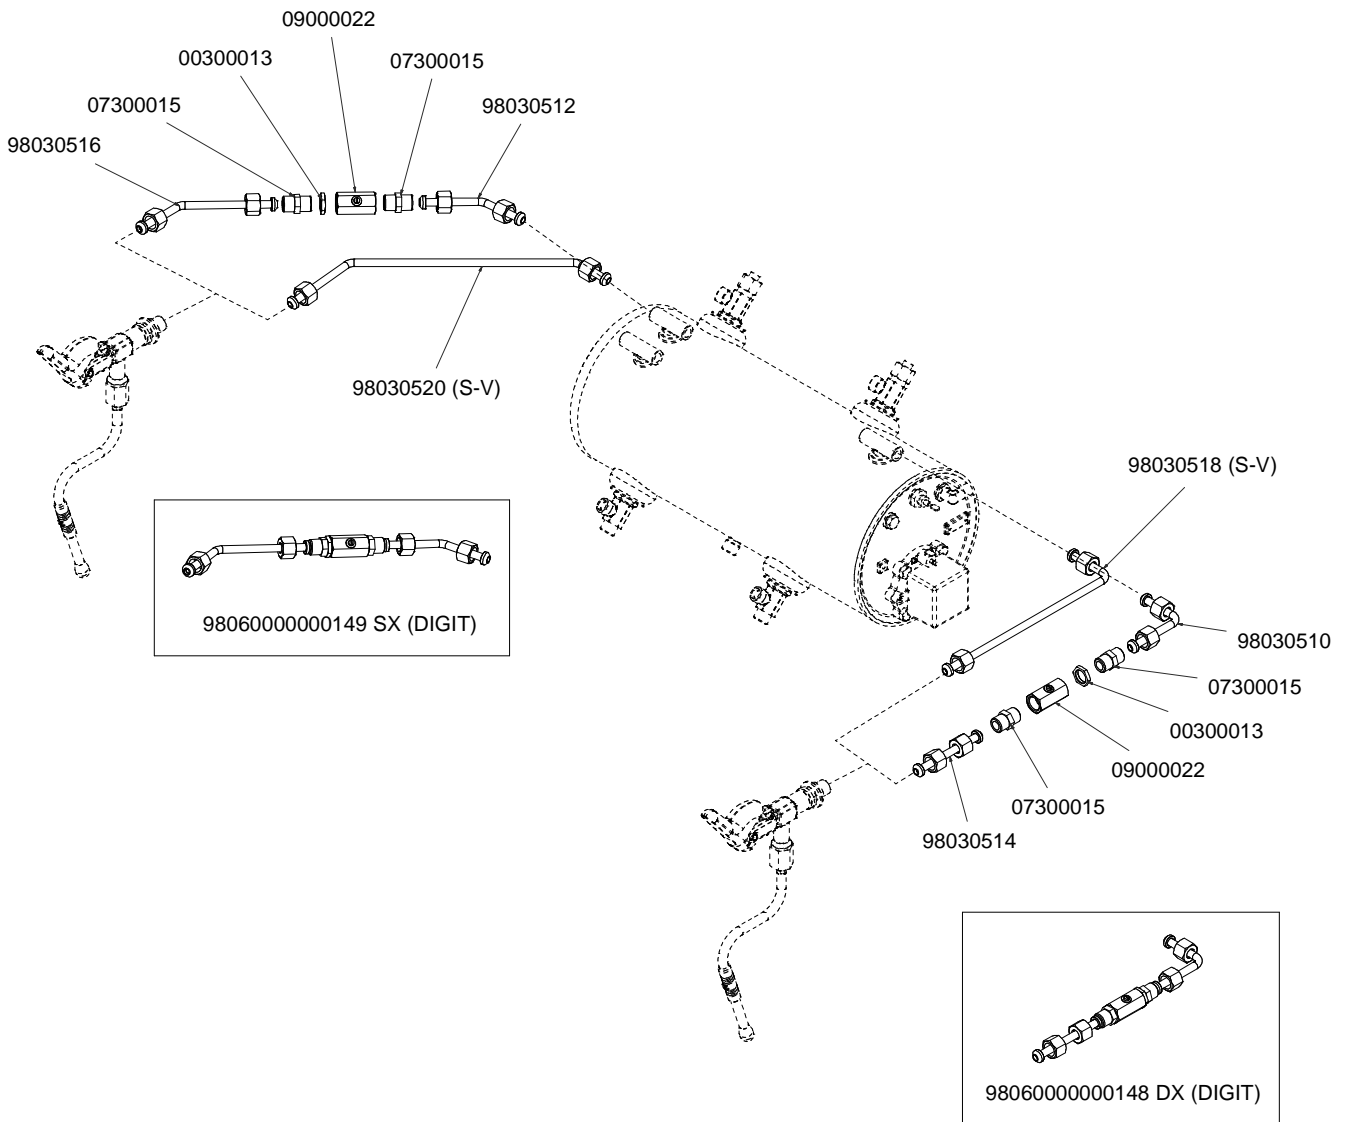

RUBINETTI VAPORE E ACQUA CALDA STEAM & HOT WATER VALVE PARTS

COMPONENTI MISCELATORE ACQUA CALDA HOT/COLD WATER MIXER COMPONENTS

WATER MIXER

AUTOSTEAM

TUBAZIONI TUBES

GRUPPO ALTO
HIGH GROUP

GRUPPO BASSO
LOW GROUP