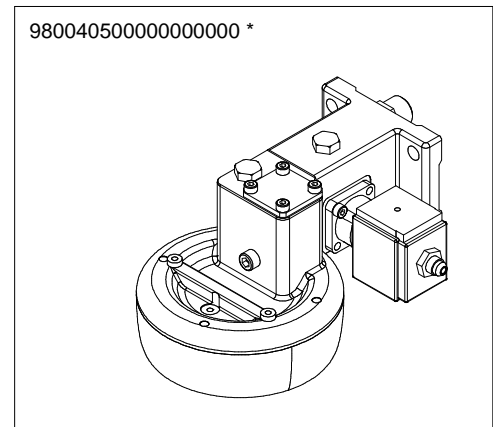

A
U
R
E
L
I
I
D
I
G
I
T

INVOLUCRO COMANDI DIGIT TFT CONTROL PANEL DIGIT TFT

A
U
R
E
L
I
A
I
I
D
I
G
I
T
T
F
T

GRUPPO EROGAZIONE POURING UNIT GROUP PARTS

* SPECIFICARE VERSIONE

COMPONENTI IDRAULICI VERSIONE S-V HYDRAULIC COMPONENTS S-V VERSION

A
U
R
E
L
I
A
I
I
S
-
V

COMPONENTI IDRAULICI

CODICE	DESCRIZIONE	DESCRIPTION
01000113	TUBO INGRESSO L=1500	FILLING TUBE L=1500
01000030	TUBO INGRESSO L= 500	FILLING TUBE L= 500
01000087	TUBO SCARICO	DRAINING TUBE
00000133	FASCETTA INOX	STAINLESS STEEL GIRDLE