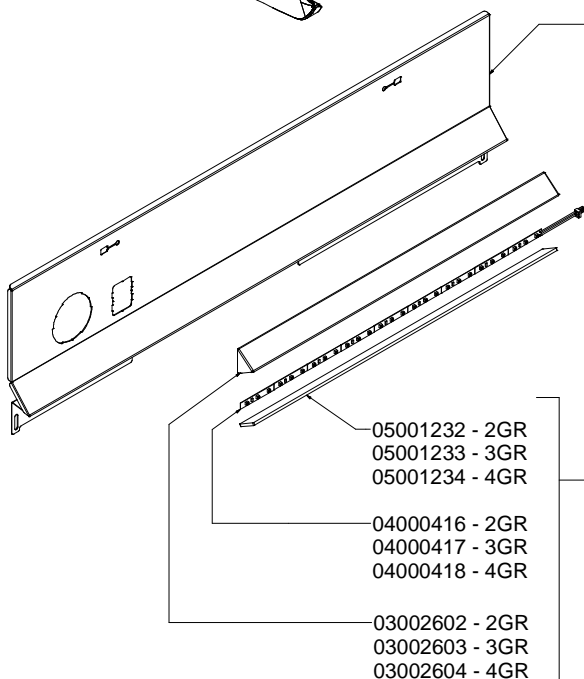

A
U
R
E
L
I
A
I
I
S
-
V
-
D
I
G
I
T

S 2 GR - 04900980
S 3-4 GR - 04900981

V 2 GR - 04900982
V 3-4 GR - 04900983

DIGIT-T3 Display 2 Righe
2-3-4 GR - 04900992

DIGIT- Display TFT
2-3-4 GR - 04900987

CODICE - CODE	DESCRIZIONE	DESCRIPTION
04000402	CABLAGGIO AURELIA II 2GR.	ELECTRICAL CABLING AURELIA II 2GR.
04000403	CABLAGGIO AURELIA II 3-4GR.	ELECTRICAL CABLING AURELIA II 3-4GR.
04000368	SUPPLEMENTO 4° GRUPPO AURELIA II	ADD. CABLING 4th GROUP AURELIA II
04000343.S	SUPPL. CABLAGGIO ELETTRICO AURELIA II S 2-3GR.	ADD. ELECTRICAL CABLING AURELIA II S 2-3 GR.
04000404	SUPPL. CABLAGGIO DOSATORI AURELIA II 2GR.	ADD. FLOWMETER CABLE FOR AURELIA II 2GR.
04000405	SUPPL. CABLAGGIO DOSATORI AURELIA II 3-4GR.	ADD. FLOWMETER CABLE FOR AURELIA II 3-4GR.
04000370	SUPPLEMENTO 4° DOSATORE AURELIA II	ADD. 4th FLOWMETER CABLE AURELIA II
04000346	CABL. ELETT. SCALDATAZZE ON/OFF 2 GR. AURELIA S-V	CUP WARMER CABLING AURELIA II S-V 2GR.
04000347	CABL. ELETT. SCALDATAZZE ON/OFF 3 GR. AURELIA S-V	CUP WARMER CABLING AURELIA II S-V 3GR.
04000348	CABL. ELETT. SCALDATAZZE ON/OFF 4 GR. AURELIA S-V	CUP WARMER CABLING AURELIA II S-V 4GR.
04000386	CABL. ELETT. SCALDATAZZE 1 TEMP. 2GR. AURELIA II DIGIT-T3	CUP WARMER CABLING AURELIA II DIGIT-T3 2GR.
04000387	CABL. ELETT. SCALDATAZZE 1 TEMP. 3GR. AURELIA II DIGIT-T3	CUP WARMER CABLING AURELIA II DIGIT-T3 3GR.
04000388	CABL. ELETT. SCALDATAZZE 1 TEMP. 4GR. AURELIA II DIGIT-T3	CUP WARMER CABLING AURELIA II DIGIT-T3 4GR.

COMPONENTI ELETTRICI E LUCI ELECTRIC COMPONENTS AND LIGHTS

98010000003010000**

98010000003000000**

03002582 - 2GR
03002583 - 3GR
03002584 - 4GR

* = SPECIFICARE COLORE
SPECIFY COLOR

** = SPECIFICARE VERSIONE E COLORE
SPECIFY COLOR AND VERSION