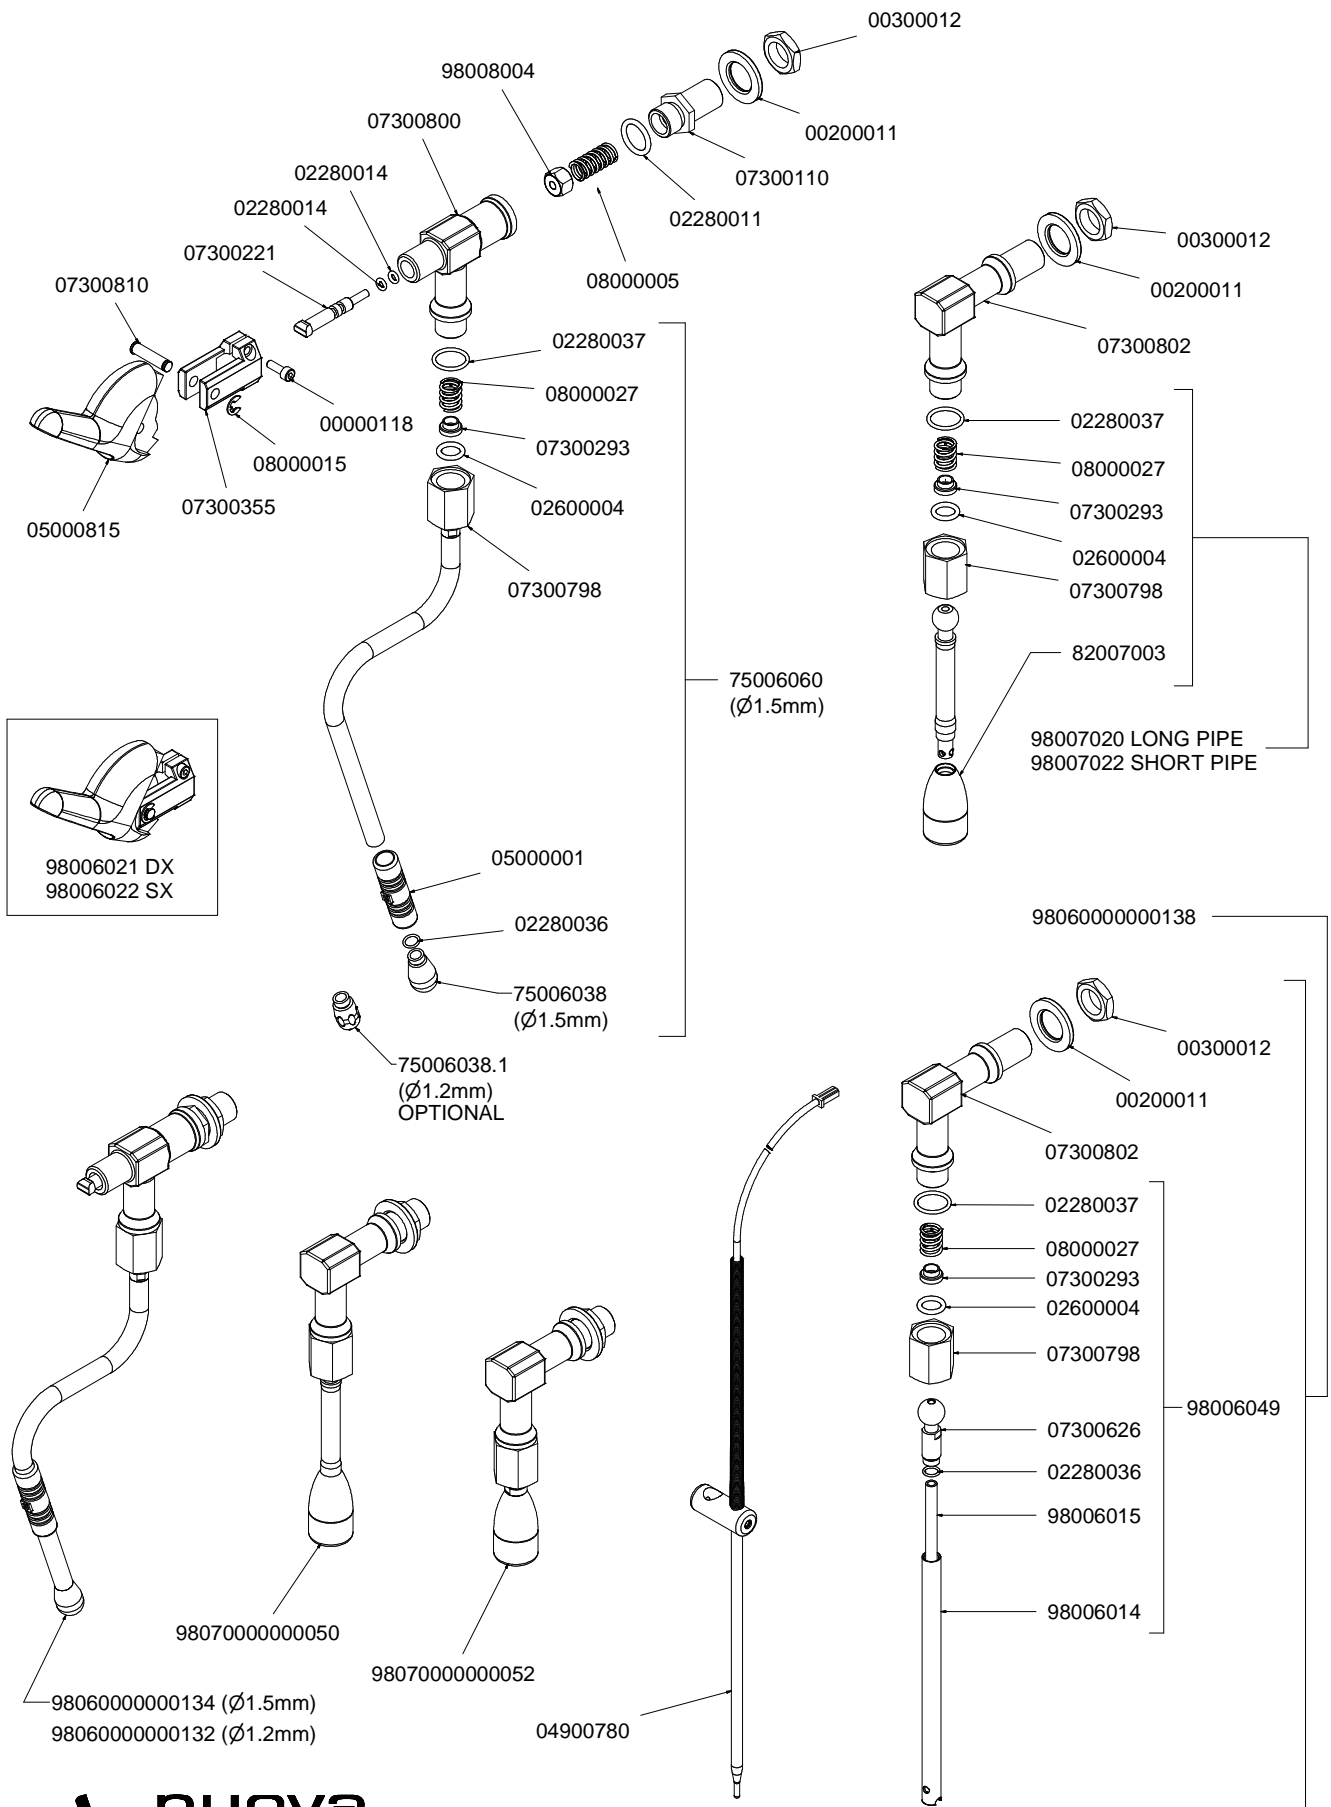

RUBINETTI VAPORE E ACQUA CALDA STEAM & HOT WATER VALVE PARTS