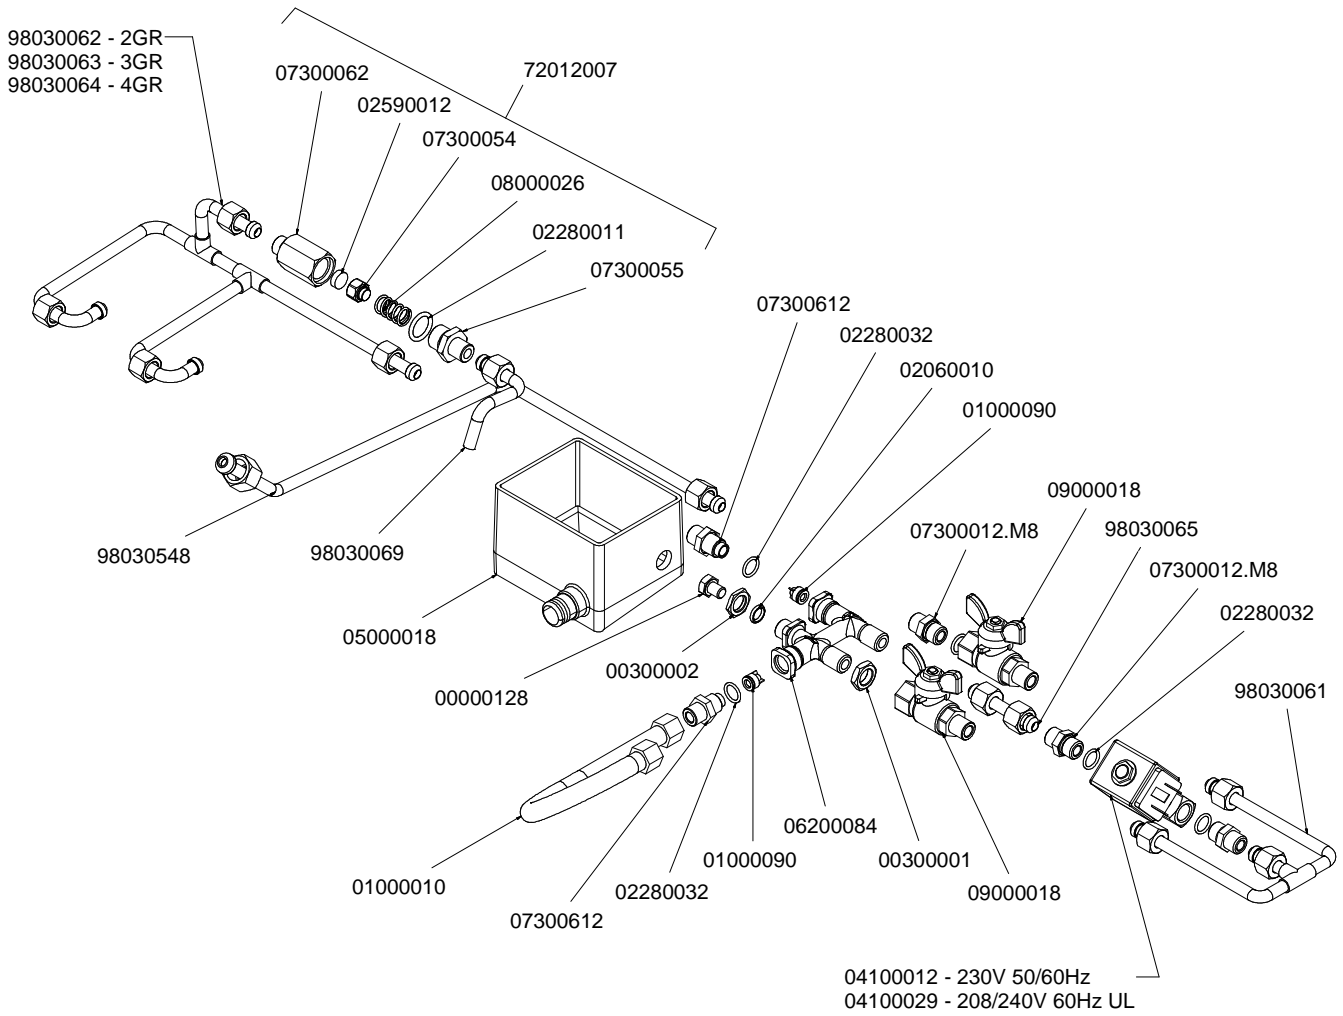

COMPONENTI GRUPPO IDRAULICO HYDRAULIC GROUP PARTS