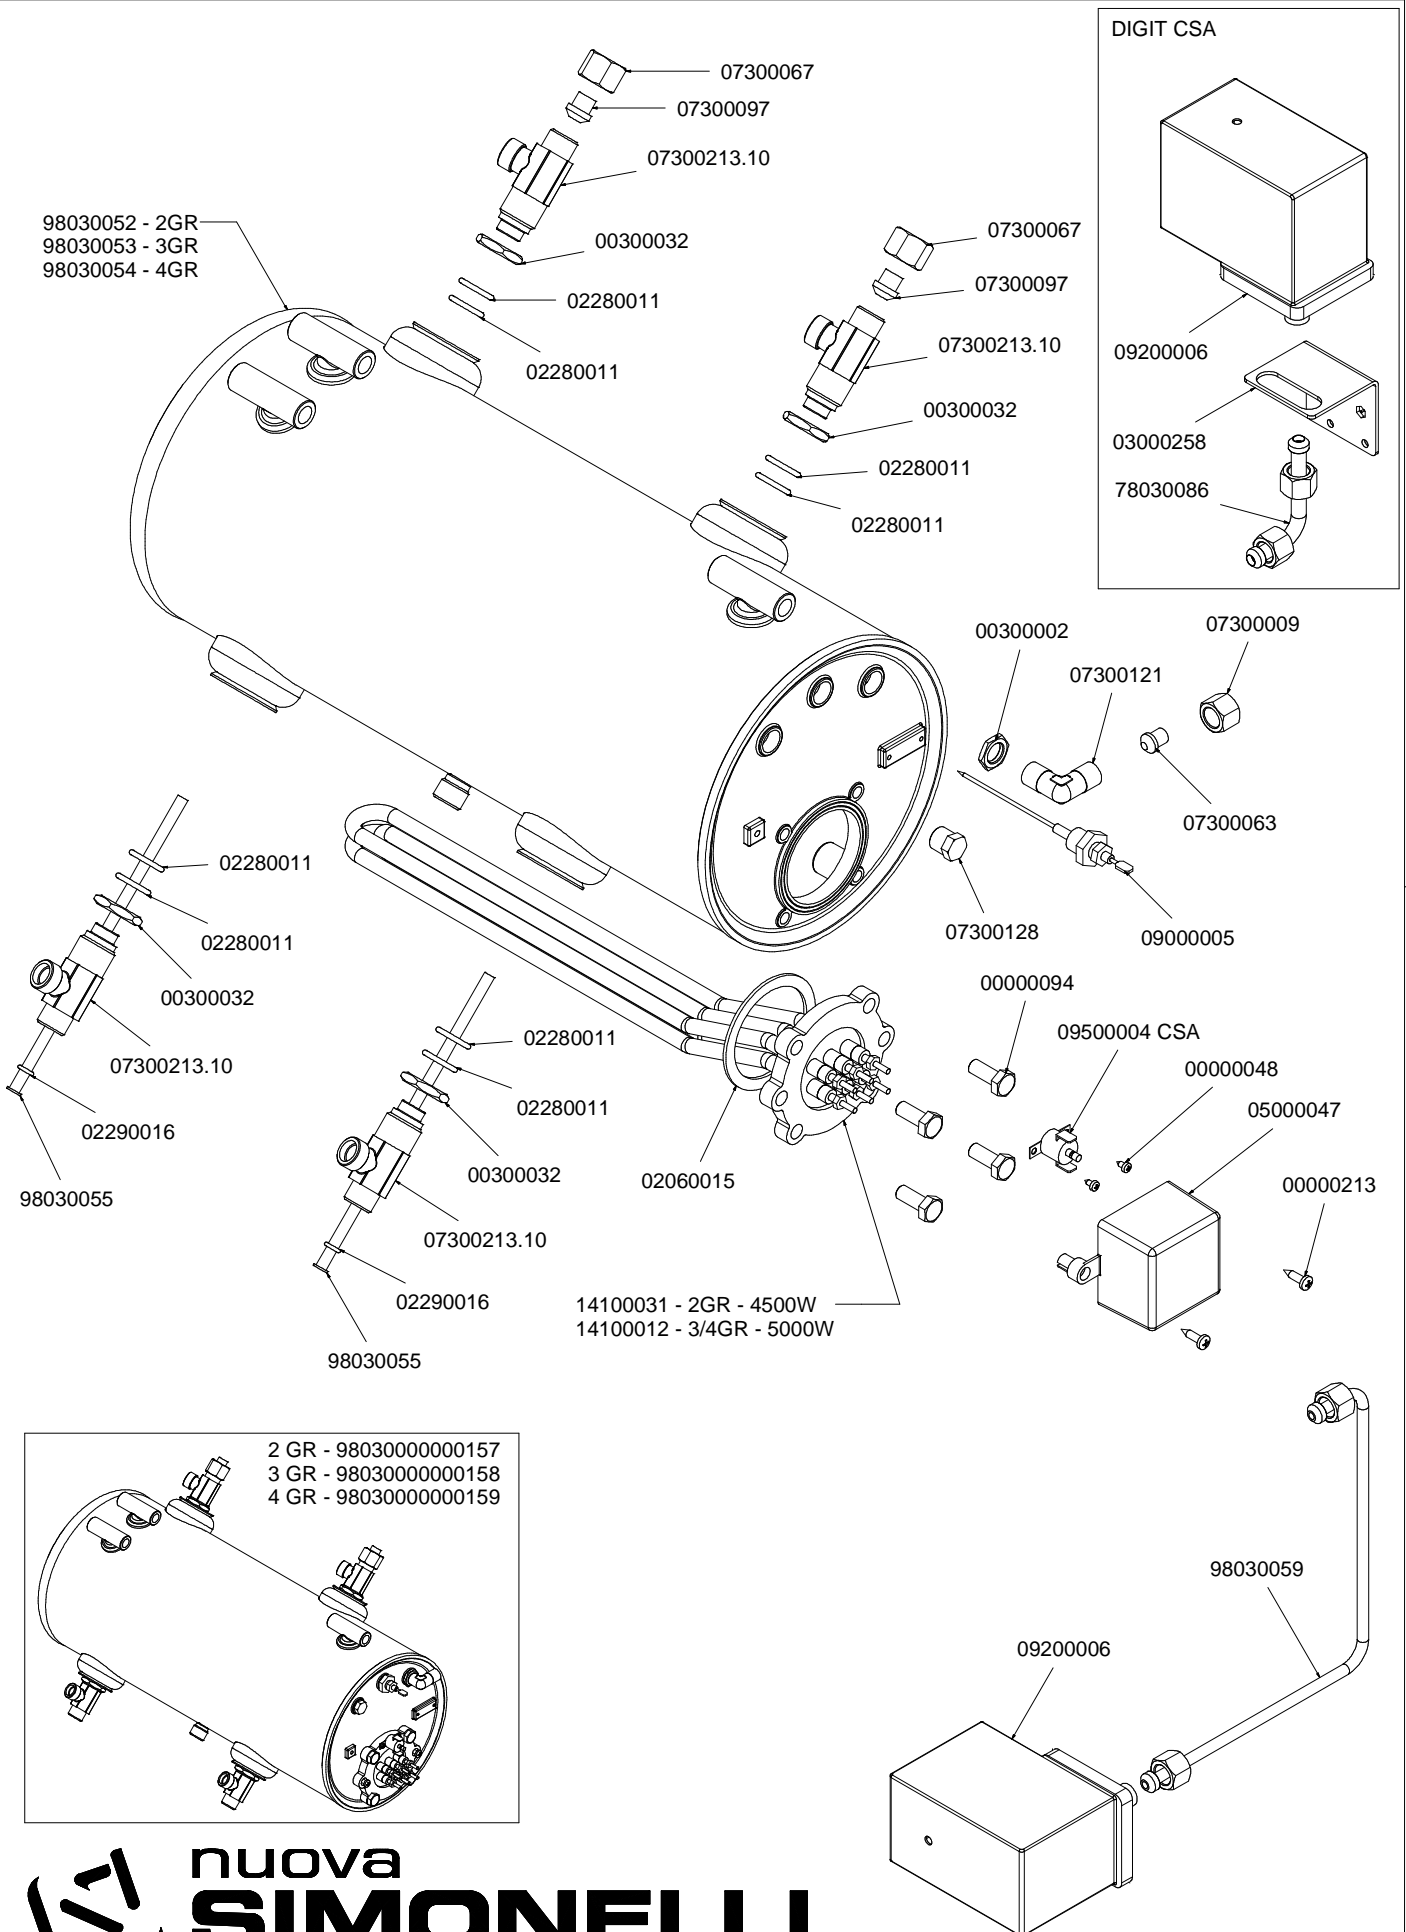

CALDAIA VERSIONI S-V-DIGIT BOILER PARTS S-V-DIGIT VERSION

A
U
R
E
L
I
A
II
S
-
V
-
D
I
G
I
T