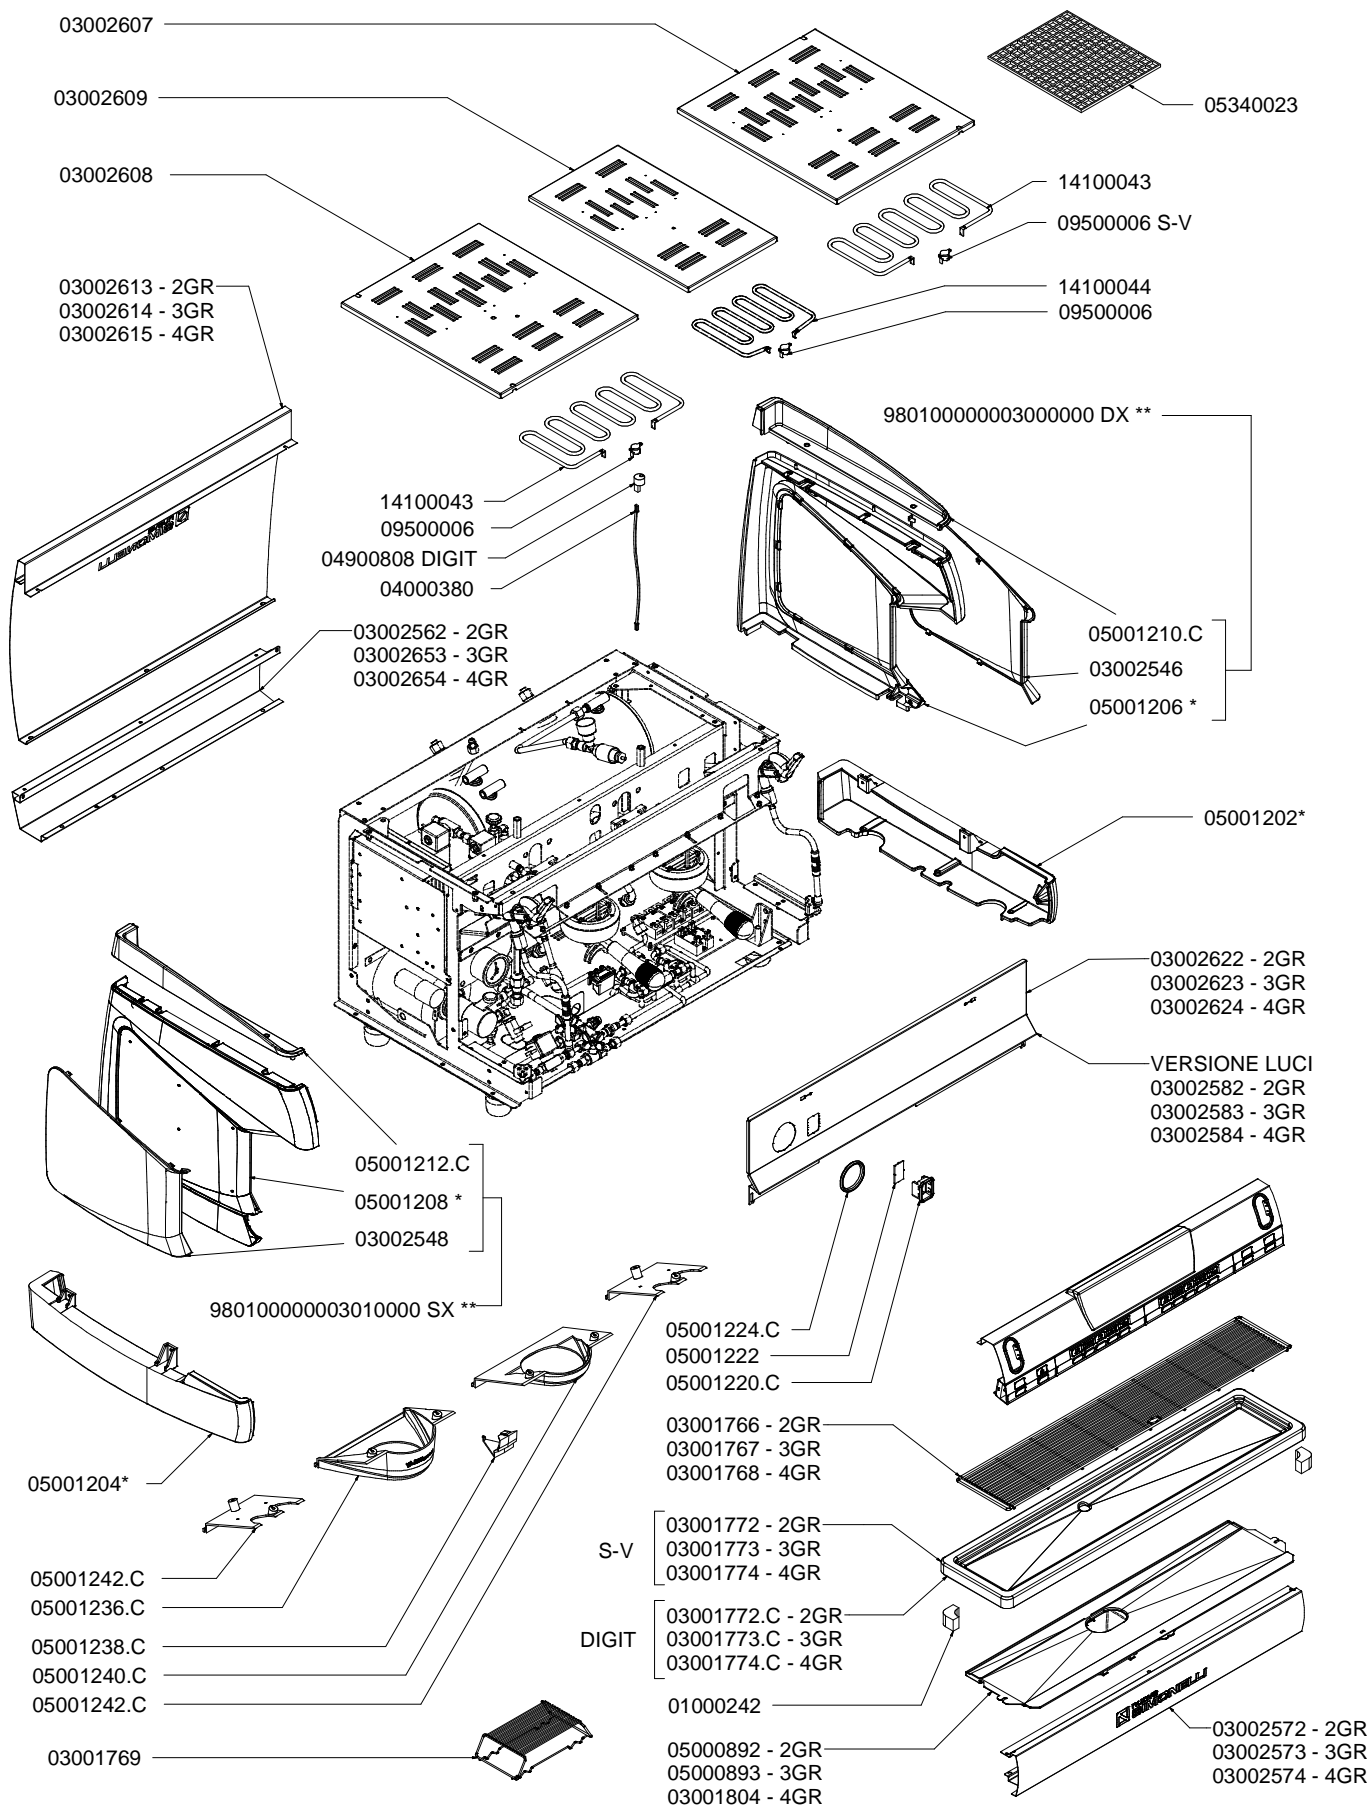

- » **TAB 01 – CABINET PARTS**
Componenti gruppo carena
- » **TAB 02 S-V – CONTROL PANEL PARTS S-V VERSION**
Involucro comandi versioni S-V
- » **TAB 02 DIGIT – CONTROL PANEL DISPLAY DIGIT VERSION**
Involucro comandi versione Digit display 2 righe
- » **TAB 02 TFT – CONTROL PANEL DISPLAY DIGIT TFT**
Involucro comandi versione Digit display TFT
- » **TAB 03 – POURING UNIT GROUP PARTS**
Componenti gruppo erogazione
- » **TAB 04 – HYDRAULIC COMPONENTS S-V VERSION**
Componenti idraulici versioni S-V
- » **TAB 04 DIGIT – HYDRAULIC COMPONENTS DIGIT VERSION**
Componenti idraulici versione DIGIT
- » **TAB 05 – STEAM AND HOT WATER VALVE PARTS**
Rubinetti vapore e acqua calda
- » **TAB 06 – HOT/COLD WATER MIXER COMPONENTS**
Componenti miscelatore acqua calda
- » **TAB 07 – TUBES**
Tubazioni
- » **TAB 08 – HYDRAULIC GROUP PARTS**
Componenti gruppo idraulico
- » **TAB 09 – BOILER PARTS S-V-DIGIT VERSION**
Componenti caldaia versioni S-V-DIGIT
- » **TAB 10 – FRAME PARTS**
Componenti telaio
- » **TAB 11 – ELECTRIC AND ELECTRONIC PARTS**
Componenti elettrici ed elettronici
- » **TAB 12 – ELECTRIC COMPONENTS AND LIGHTS**
Componenti elettrici e luci

COMPONENTI GRUPPO CARENA CABINET PARTS

* = SPECIFICARE COLORE

** = SPECIFICARE VERSIONE
E COLORE

INVOLUCRO COMANDI VERSIONE S-V CONTROL PANEL PARTS S-V VERSION

A
U
R
E
L
I
A
I
I
S
-
V

INVOLUCRO COMANDI DIGIT DISPLAY 2 RIGHE CONTROL PANEL DISPLAY DIGIT VERSION

A
U
R
E
L
I
A
I
I
S
-
V

COMPONENTI IDRAULICI

CODICE	DESCRIZIONE	DESCRIPTION
01000113	TUBO INGRESSO L=1500	FILLING TUBE L=1500
01000030	TUBO INGRESSO L= 500	FILLING TUBE L= 500
01000087	TUBO SCARICO	DRAINING TUBE
00000133	FASCETTA INOX	STAINLESS STEEL GIRDLE