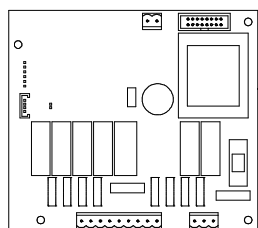

COMPONENTI GRUPPO IDRAULICO HYDRAULIC GROUP PARTS

CALDAIA VERSIONI S-V-DIGIT BOILER PARTS S-V-DIGIT VERSION

A
U
R
E
L
I
A
II
S
-
V
-
D
I
G
I
T

COMPONENTI TELAIO FRAME PARTS

COMPONENTI ELETTRICI ED ELETTRONICI ELECTRIC AND ELECTRONIC PARTS

A
U
R
E
L
I
A
I
I
S
-
V
-
D
I
G
I
T

S 2 GR - 04900980
S 3-4 GR - 04900981

V 2 GR - 04900982
V 3-4 GR - 04900983

DIGIT-T3 Display 2 Righe
2-3-4 GR - 04900992

DIGIT- Display TFT
2-3-4 GR - 04900987

CODICE - CODE	DESCRIZIONE	DESCRIPTION
04000402	CABLAGGIO AURELIA II 2GR.	ELECTRICAL CABLING AURELIA II 2GR.
04000403	CABLAGGIO AURELIA II 3-4GR.	ELECTRICAL CABLING AURELIA II 3-4GR.
04000368	SUPPLEMENTO 4° GRUPPO AURELIA II	ADD. CABLING 4th GROUP AURELIA II
04000343.S	SUPPL. CABLAGGIO ELETTRICO AURELIA II S 2-3GR.	ADD. ELECTRICAL CABLING AURELIA II S 2-3 GR.
04000404	SUPPL. CABLAGGIO DOSATORI AURELIA II 2GR.	ADD. FLOWMETER CABLE FOR AURELIA II 2GR.
04000405	SUPPL. CABLAGGIO DOSATORI AURELIA II 3-4GR.	ADD. FLOWMETER CABLE FOR AURELIA II 3-4GR.
04000370	SUPPLEMENTO 4° DOSATORE AURELIA II	ADD. 4th FLOWMETER CABLE AURELIA II
04000346	CABL. ELETT. SCALDATAZZE ON/OFF 2 GR. AURELIA S-V	CUP WARMER CABLING AURELIA II S-V 2GR.
04000347	CABL. ELETT. SCALDATAZZE ON/OFF 3 GR. AURELIA S-V	CUP WARMER CABLING AURELIA II S-V 3GR.
04000348	CABL. ELETT. SCALDATAZZE ON/OFF 4 GR. AURELIA S-V	CUP WARMER CABLING AURELIA II S-V 4GR.
04000386	CABL. ELETT. SCALDATAZZE 1 TEMP. 2GR. AURELIA II DIGIT-T3	CUP WARMER CABLING AURELIA II DIGIT-T3 2GR.
04000387	CABL. ELETT. SCALDATAZZE 1 TEMP. 3GR. AURELIA II DIGIT-T3	CUP WARMER CABLING AURELIA II DIGIT-T3 3GR.
04000388	CABL. ELETT. SCALDATAZZE 1 TEMP. 4GR. AURELIA II DIGIT-T3	CUP WARMER CABLING AURELIA II DIGIT-T3 4GR.