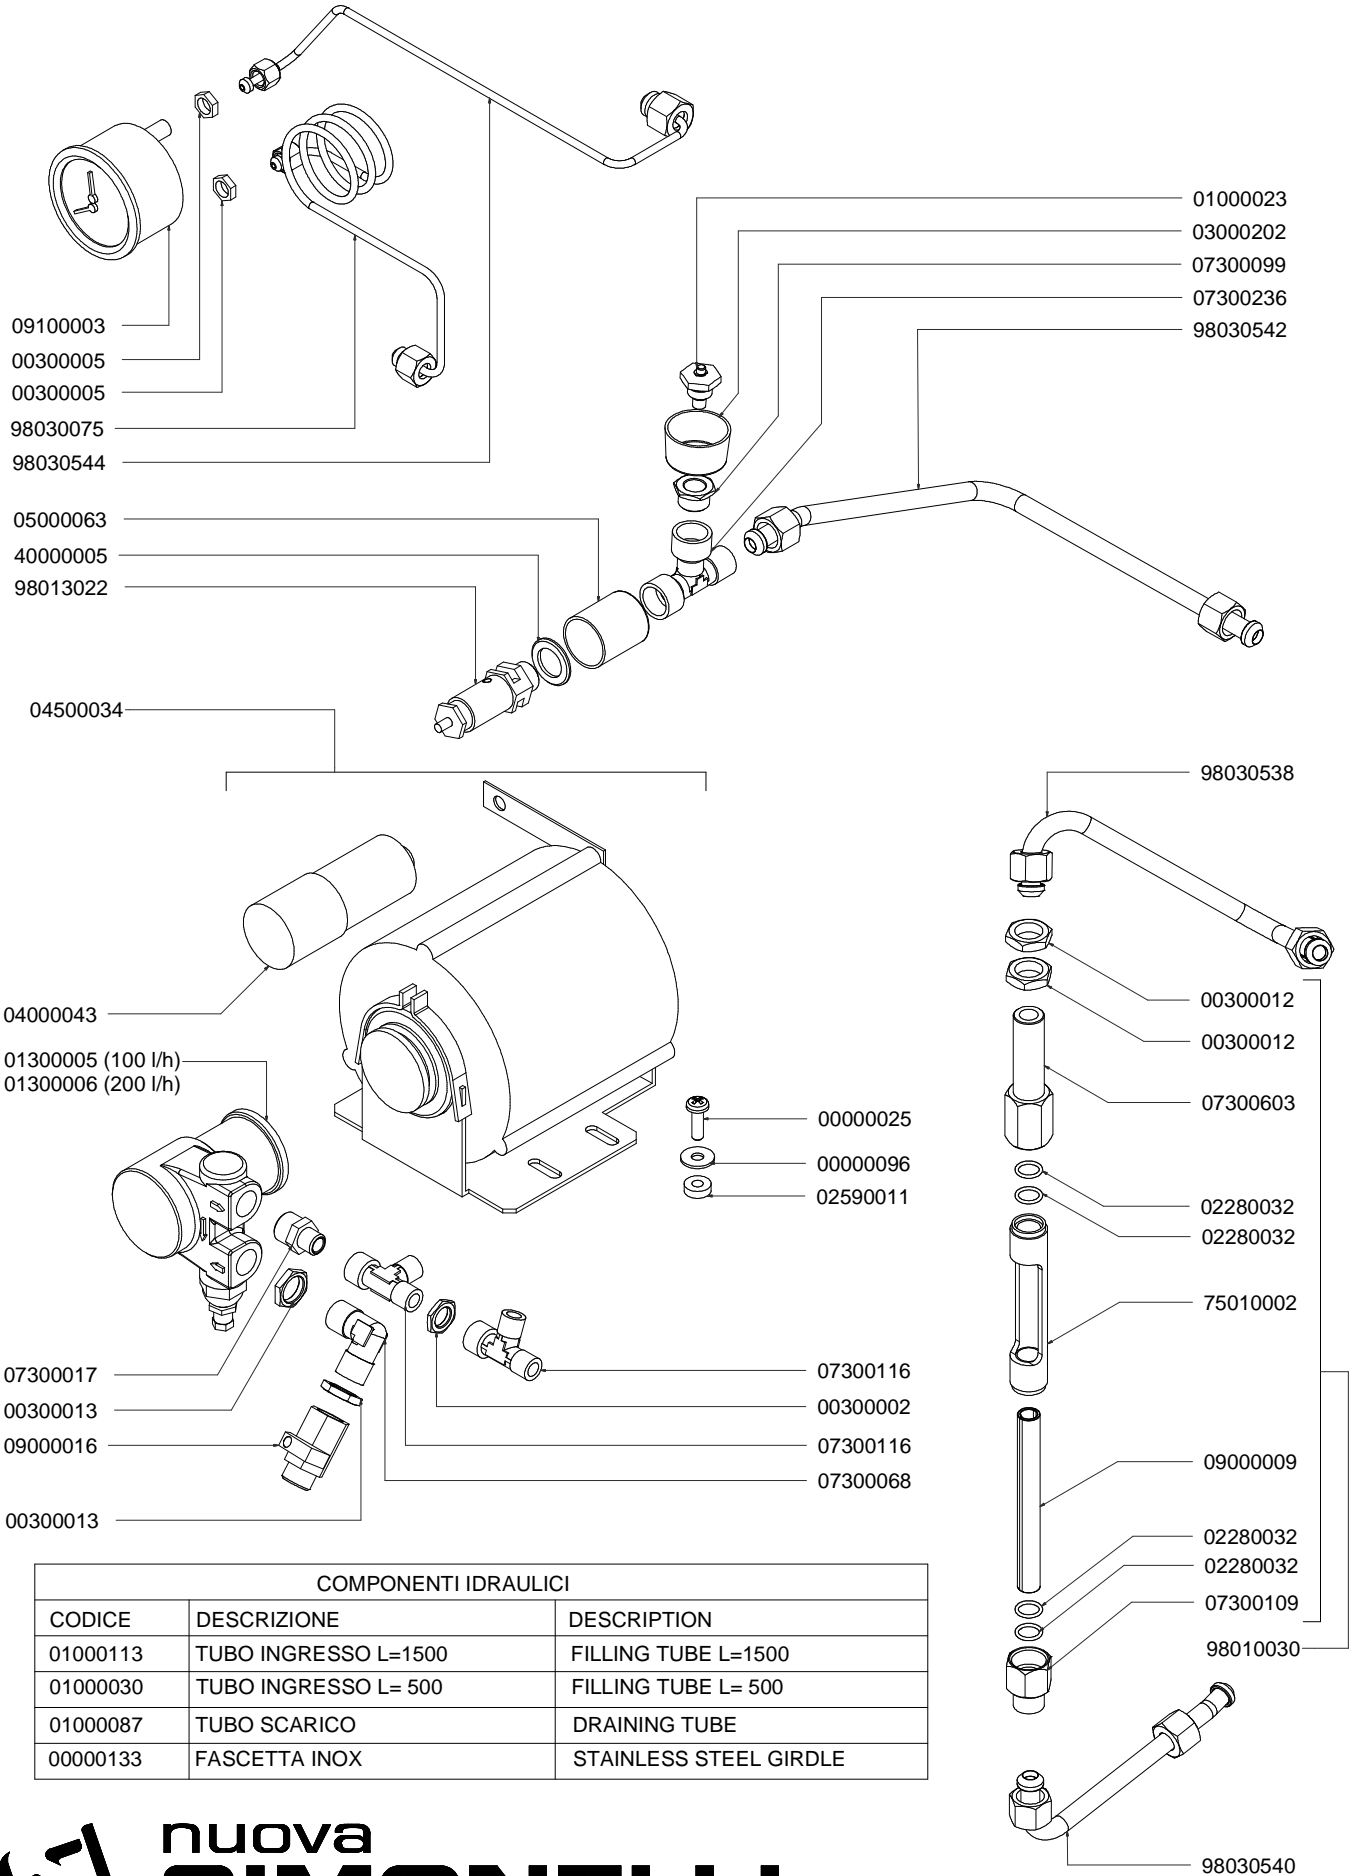

- » **TAB 01 – CABINET PARTS**
Componenti gruppo carena
- » **TAB 02 S-V – CONTROL PANEL PARTS S-V VERSION**
Involucro comandi versioni S-V
- » **TAB 02 DIGIT – CONTROL PANEL DISPLAY DIGIT VERSION**
Involucro comandi versione Digit display 2 righe
- » **TAB 02 TFT – CONTROL PANEL DISPLAY DIGIT TFT**
Involucro comandi versione Digit display TFT
- » **TAB 03 – POURING UNIT GROUP PARTS**
Componenti gruppo erogazione
- » **TAB 04 – HYDRAULIC COMPONENTS S-V VERSION**
Componenti idraulici versioni S-V
- » **TAB 04 DIGIT – HYDRAULIC COMPONENTS DIGIT VERSION**
Componenti idraulici versione DIGIT
- » **TAB 05 – STEAM AND HOT WATER VALVE PARTS**
Rubinetti vapore e acqua calda
- » **TAB 06 – HOT/COLD WATER MIXER COMPONENTS**
Componenti miscelatore acqua calda
- » **TAB 07 – TUBES**
Tubazioni
- » **TAB 08 – HYDRAULIC GROUP PARTS**
Componenti gruppo idraulico
- » **TAB 09 – BOILER PARTS S-V-DIGIT VERSION**
Componenti caldaia versioni S-V-DIGIT
- » **TAB 10 – FRAME PARTS**
Componenti telaio
- » **TAB 11 – ELECTRIC AND ELECTRONIC PARTS**
Componenti elettrici ed elettronici
- » **TAB 12 – ELECTRIC COMPONENTS AND LIGHTS**
Componenti elettrici e luci

COMPONENTI GRUPPO CARENA CABINET PARTS

* = SPECIFICARE COLORE

** = SPECIFICARE VERSIONE
E COLORE

INVOLUCRO COMANDI VERSIONE S-V CONTROL PANEL PARTS S-V VERSION

A
U
R
E
L
I
A
I
I
S
-
V

INVOLUCRO COMANDI DIGIT DISPLAY 2 RIGHE CONTROL PANEL DISPLAY DIGIT VERSION

A
U
R
E
L
I
A
I
I
S
-
V

COMPONENTI IDRAULICI

CODICE	DESCRIZIONE	DESCRIPTION
01000113	TUBO INGRESSO L=1500	FILLING TUBE L=1500
01000030	TUBO INGRESSO L= 500	FILLING TUBE L= 500
01000087	TUBO SCARICO	DRAINING TUBE
00000133	FASCETTA INOX	STAINLESS STEEL GIRDLE