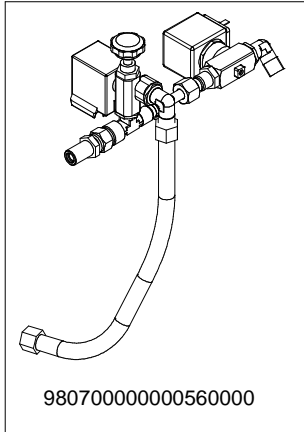

COMPONENTI MISCELATORE ACQUA CALDA HOT/COLD WATER MIXER COMPONENTS