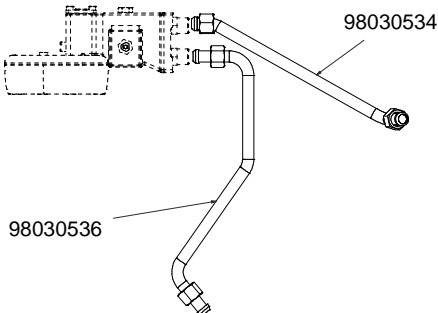

A
U
R
E
L
I
A
I
I
S
-
V

COMPONENTI IDRAULICI

CODICE	DESCRIZIONE	DESCRIPTION
01000113	TUBO INGRESSO L=1500	FILLING TUBE L=1500
01000030	TUBO INGRESSO L= 500	FILLING TUBE L= 500
01000087	TUBO SCARICO	DRAINING TUBE
00000133	FASCETTA INOX	STAINLESS STEEL GIRDLE

COMPONENTI IDRAULICI VERSIONE DIGIT HYDRAULIC COMPONENTS DIGIT VERSION

COMPONENTI IDRAULICI

CODICE	DESCRIZIONE	DESCRIPTION
01000113	TUBO INGRESSO L=1500	FILLING TUBE L=1500
01000030	TUBO INGRESSO L= 500	FILLING TUBE L= 500
01000087	TUBO SCARICO	DRAINING TUBE
00000133	FASCETTA INOX	STAINLESS STEEL GIRDLE

RUBINETTI VAPORE E ACQUA CALDA STEAM & HOT WATER VALVE PARTS

COMPONENTI MISCELATORE ACQUA CALDA HOT/COLD WATER MIXER COMPONENTS

WATER MIXER

AUTOSTEAM

TUBAZIONI TUBES

GRUPPO ALTO
HIGH GROUP

GRUPPO BASSO
LOW GROUP

COMPONENTI GRUPPO IDRAULICO HYDRAULIC GROUP PARTS

CALDAIA VERSIONI S-V-DIGIT BOILER PARTS S-V-DIGIT VERSION

A
U
R
E
L
I
A
II
S
-
V
-
D
I
G
I
T

COMPONENTI TELAIO FRAME PARTS

COMPONENTI ELETTRICI ED ELETTRONICI ELECTRIC AND ELECTRONIC PARTS