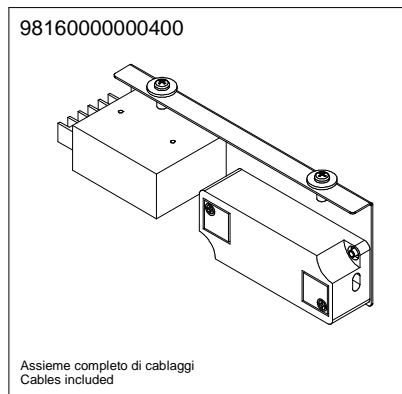

COMPONENTI ELETTRICI E LUCI ELECTRIC COMPONENTS AND LIGHTS