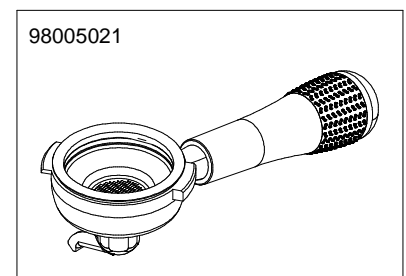

A
U
R
E
L
I
I
D
I
G
I
T

INVOLUCRO COMANDI DIGIT TFT CONTROL PANEL DIGIT TFT

A
U
R
E
L
I
A
I
I
D
I
G
I
T
T
F
T

GRUPPO EROGAZIONE POURING UNIT GROUP PARTS

* SPECIFICARE VERSIONE

COMPONENTI IDRAULICI VERSIONE S-V HYDRAULIC COMPONENTS S-V VERSION

A
U
R
E
L
I
A
I
I
S
-
V

COMPONENTI IDRAULICI

CODICE	DESCRIZIONE	DESCRIPTION
01000113	TUBO INGRESSO L=1500	FILLING TUBE L=1500
01000030	TUBO INGRESSO L= 500	FILLING TUBE L= 500
01000087	TUBO SCARICO	DRAINING TUBE
00000133	FASCETTA INOX	STAINLESS STEEL GIRDLE