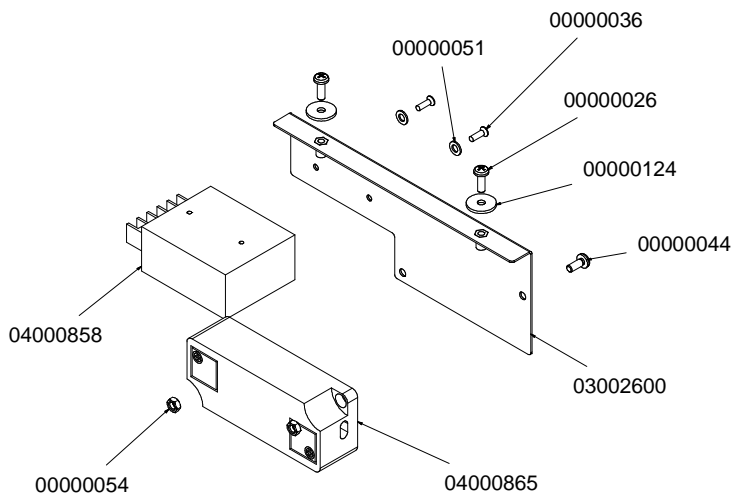

COMPONENTI ELETTRICI E LUCI ELECTRIC COMPONENTS AND LIGHTS