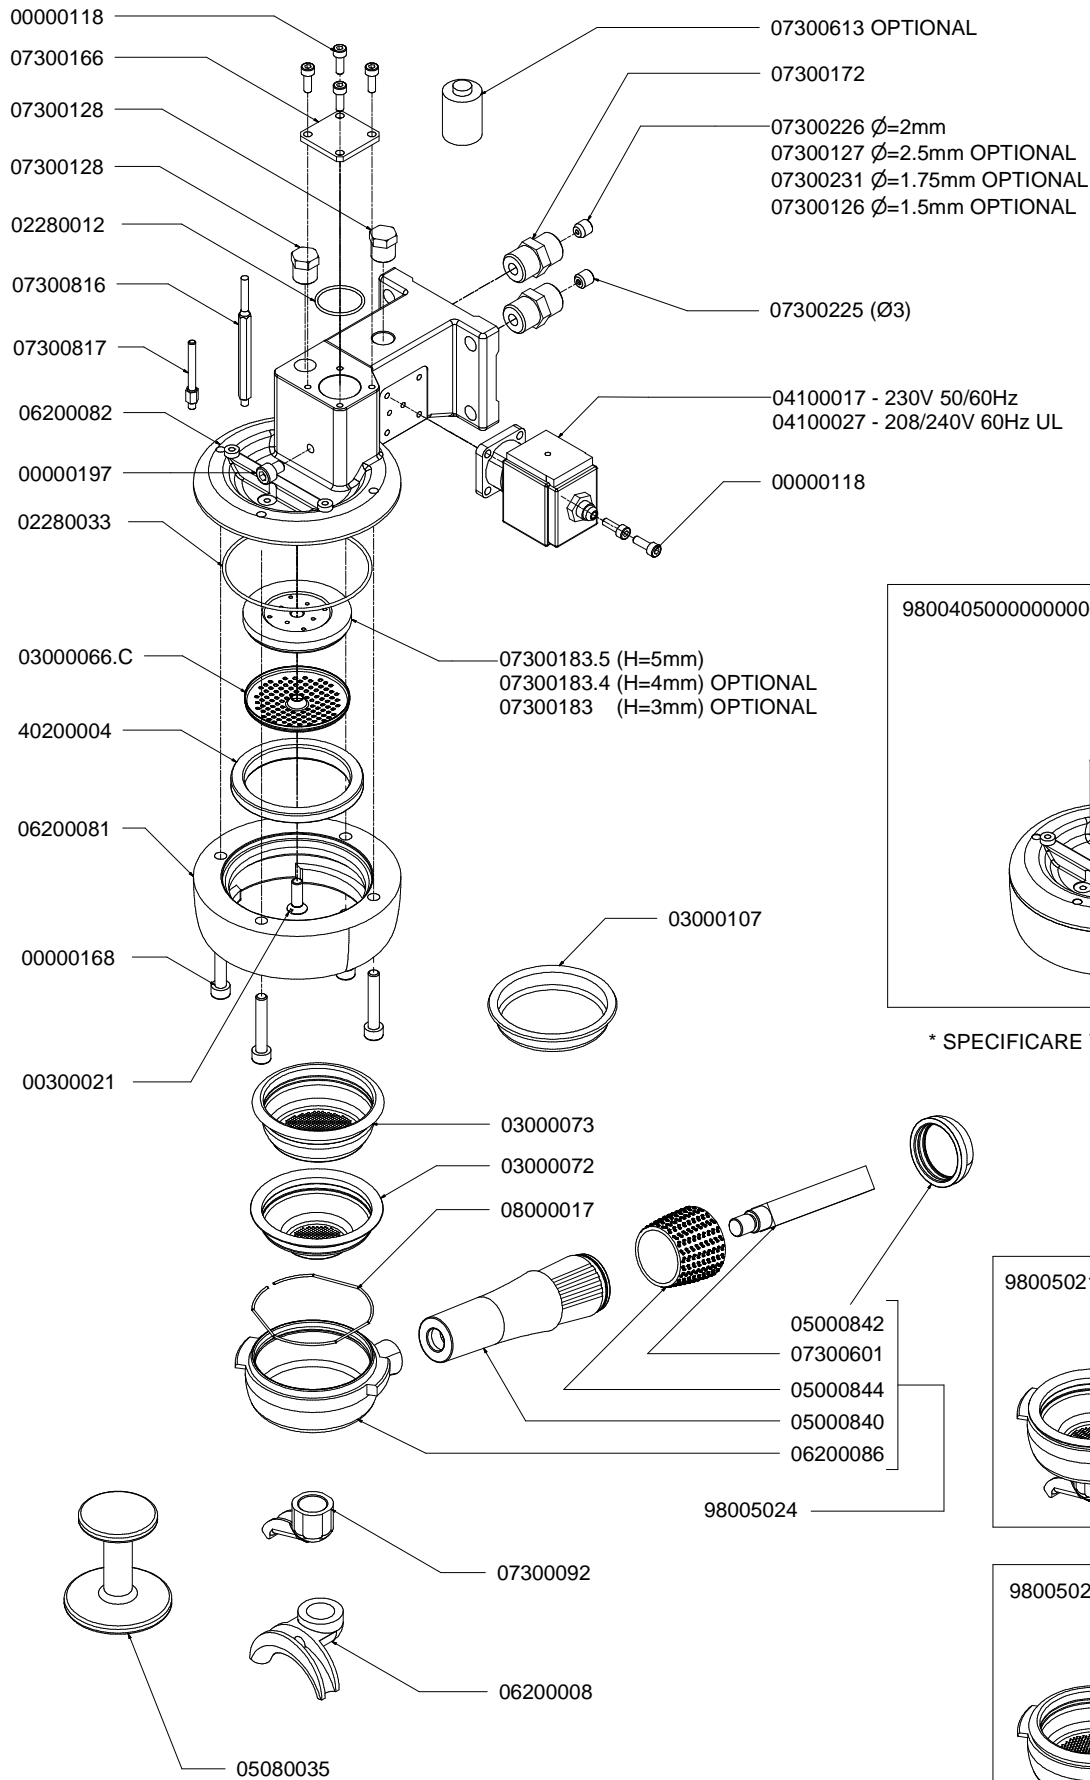

GRUPPO EROGAZIONE POURING UNIT GROUP PARTS

* SPECIFICARE VERSIONE