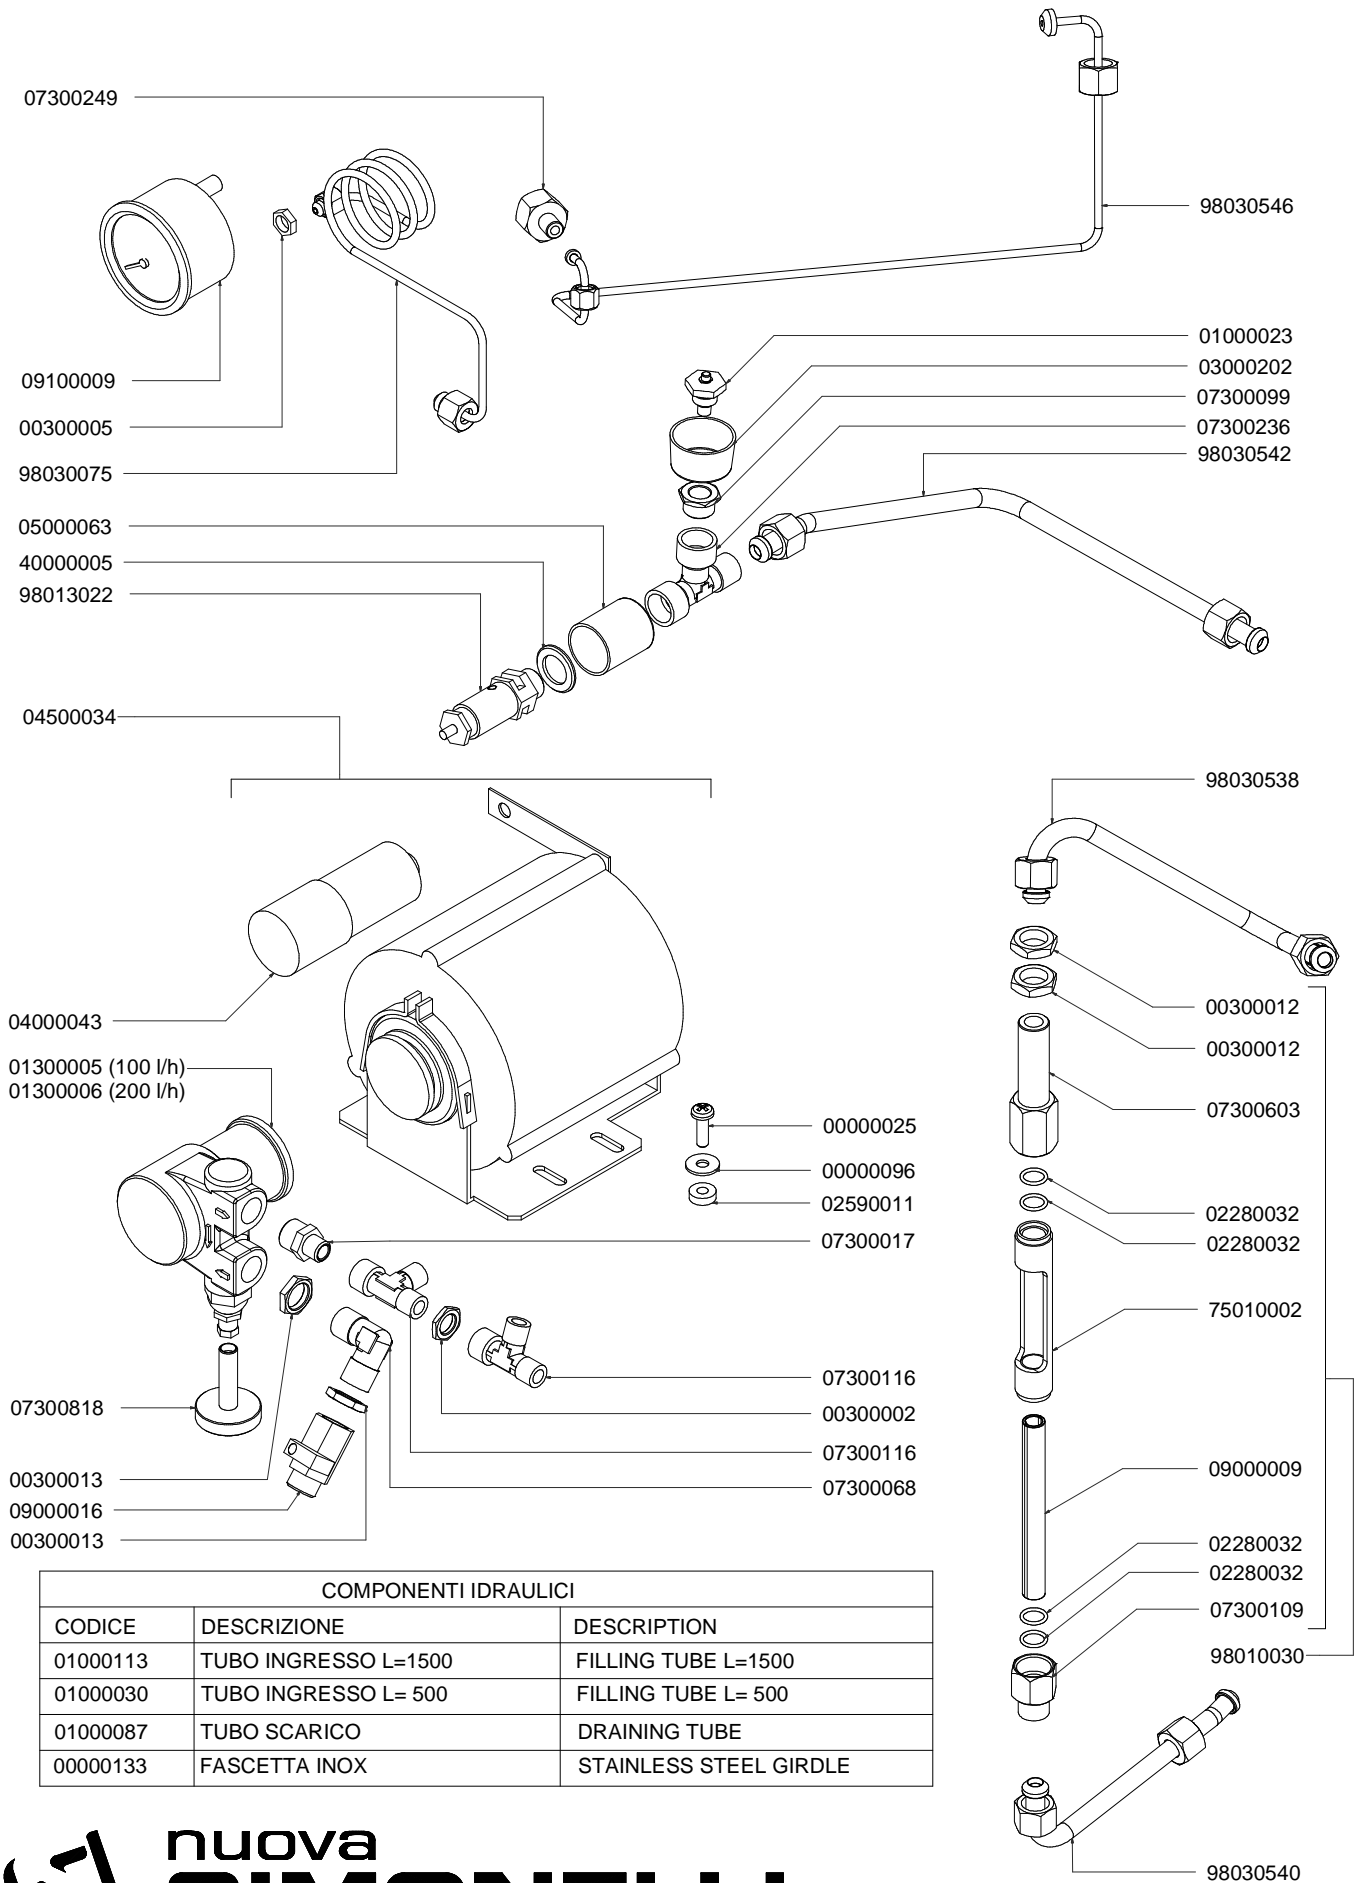

COMPONENTI IDRAULICI VERSIONE DIGIT HYDRAULIC COMPONENTS DIGIT VERSION

COMPONENTI IDRAULICI

CODICE	DESCRIZIONE	DESCRIPTION
01000113	TUBO INGRESSO L=1500	FILLING TUBE L=1500
01000030	TUBO INGRESSO L= 500	FILLING TUBE L= 500
01000087	TUBO SCARICO	DRAINING TUBE
00000133	FASCETTA INOX	STAINLESS STEEL GIRDLE