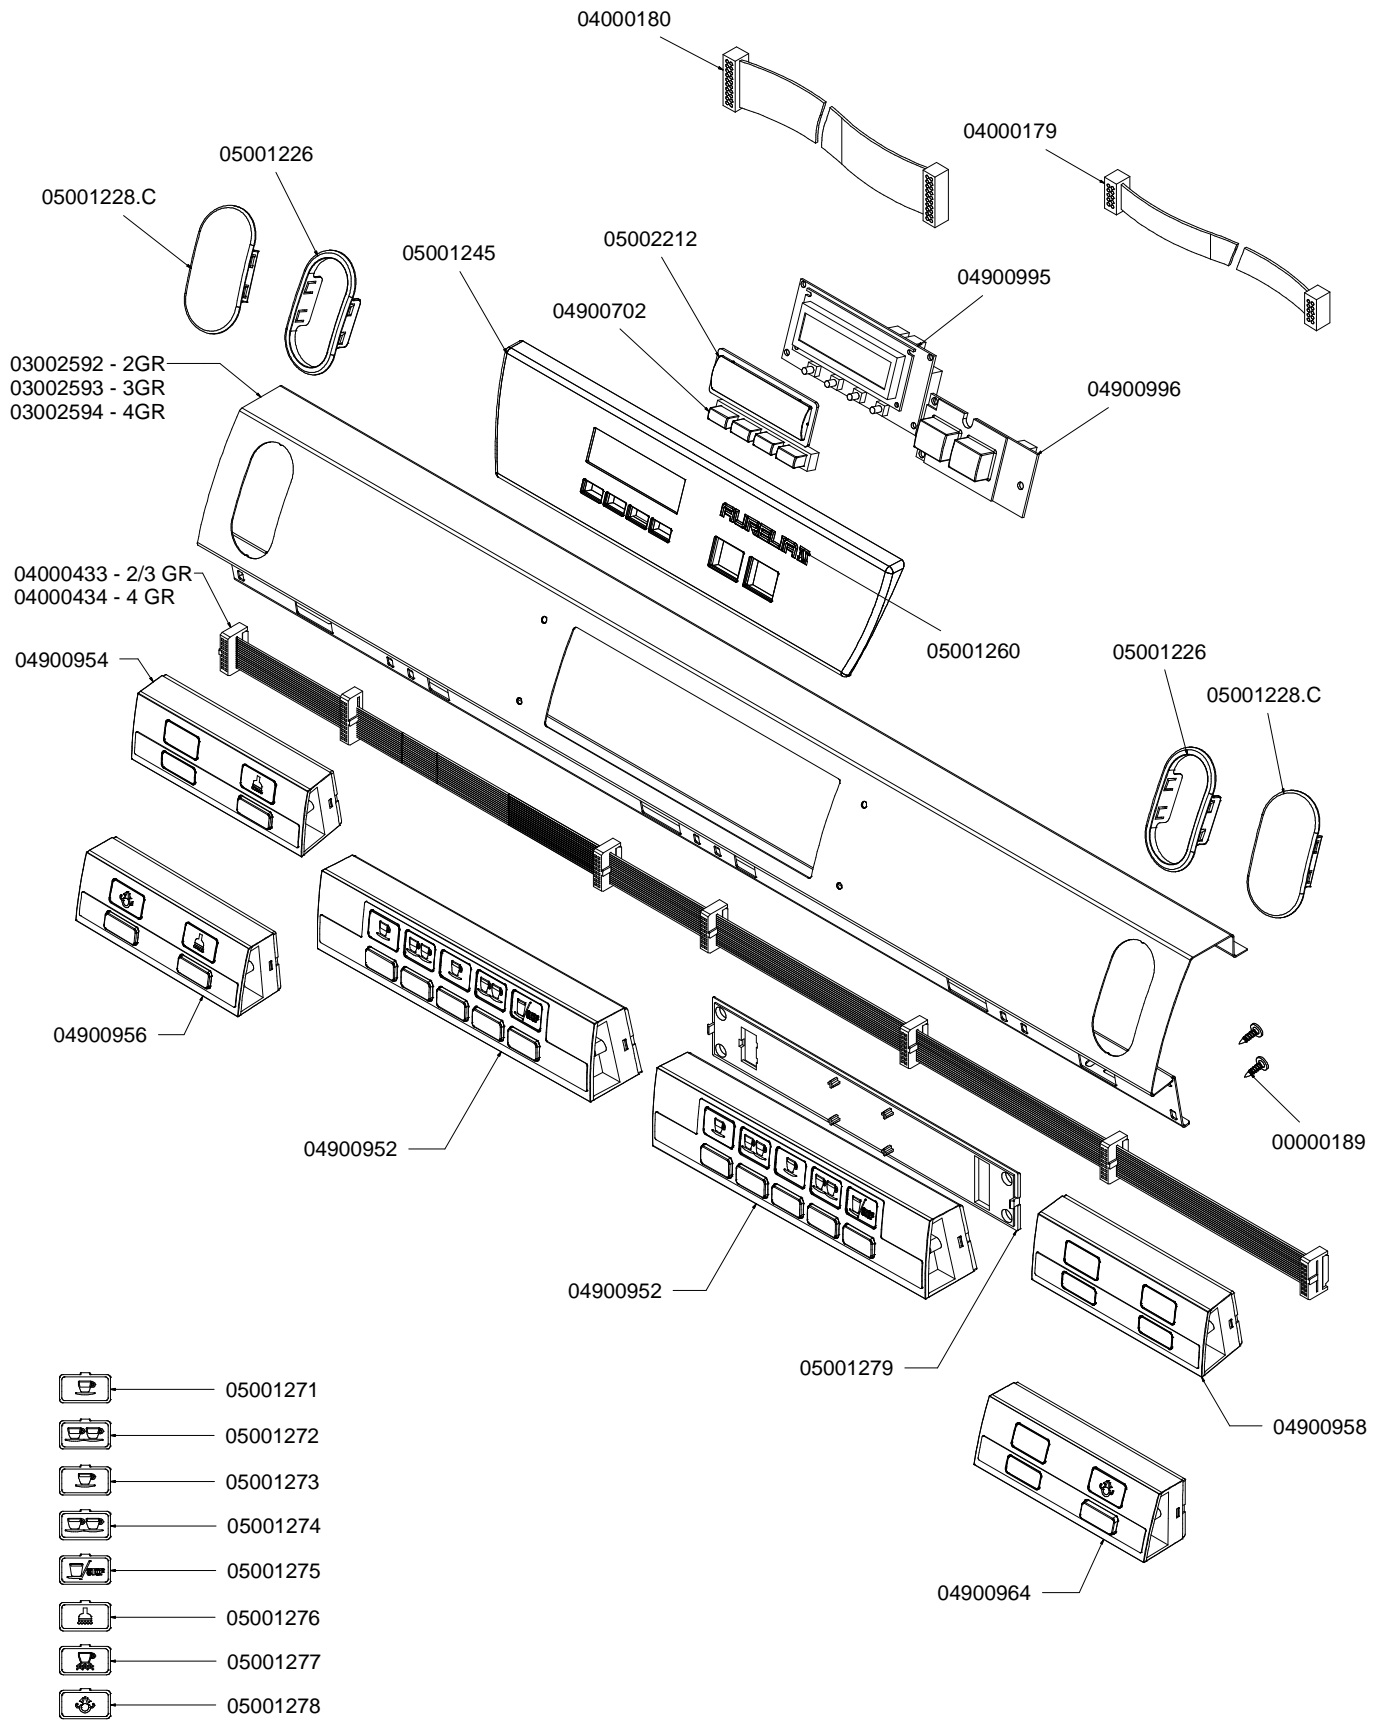

INVOLUCRO COMANDI DIGIT DISPLAY 2 RIGHE CONTROL PANEL DISPLAY DIGIT VERSION

A
U
R
E
L
I
I
D
I
G
I
T