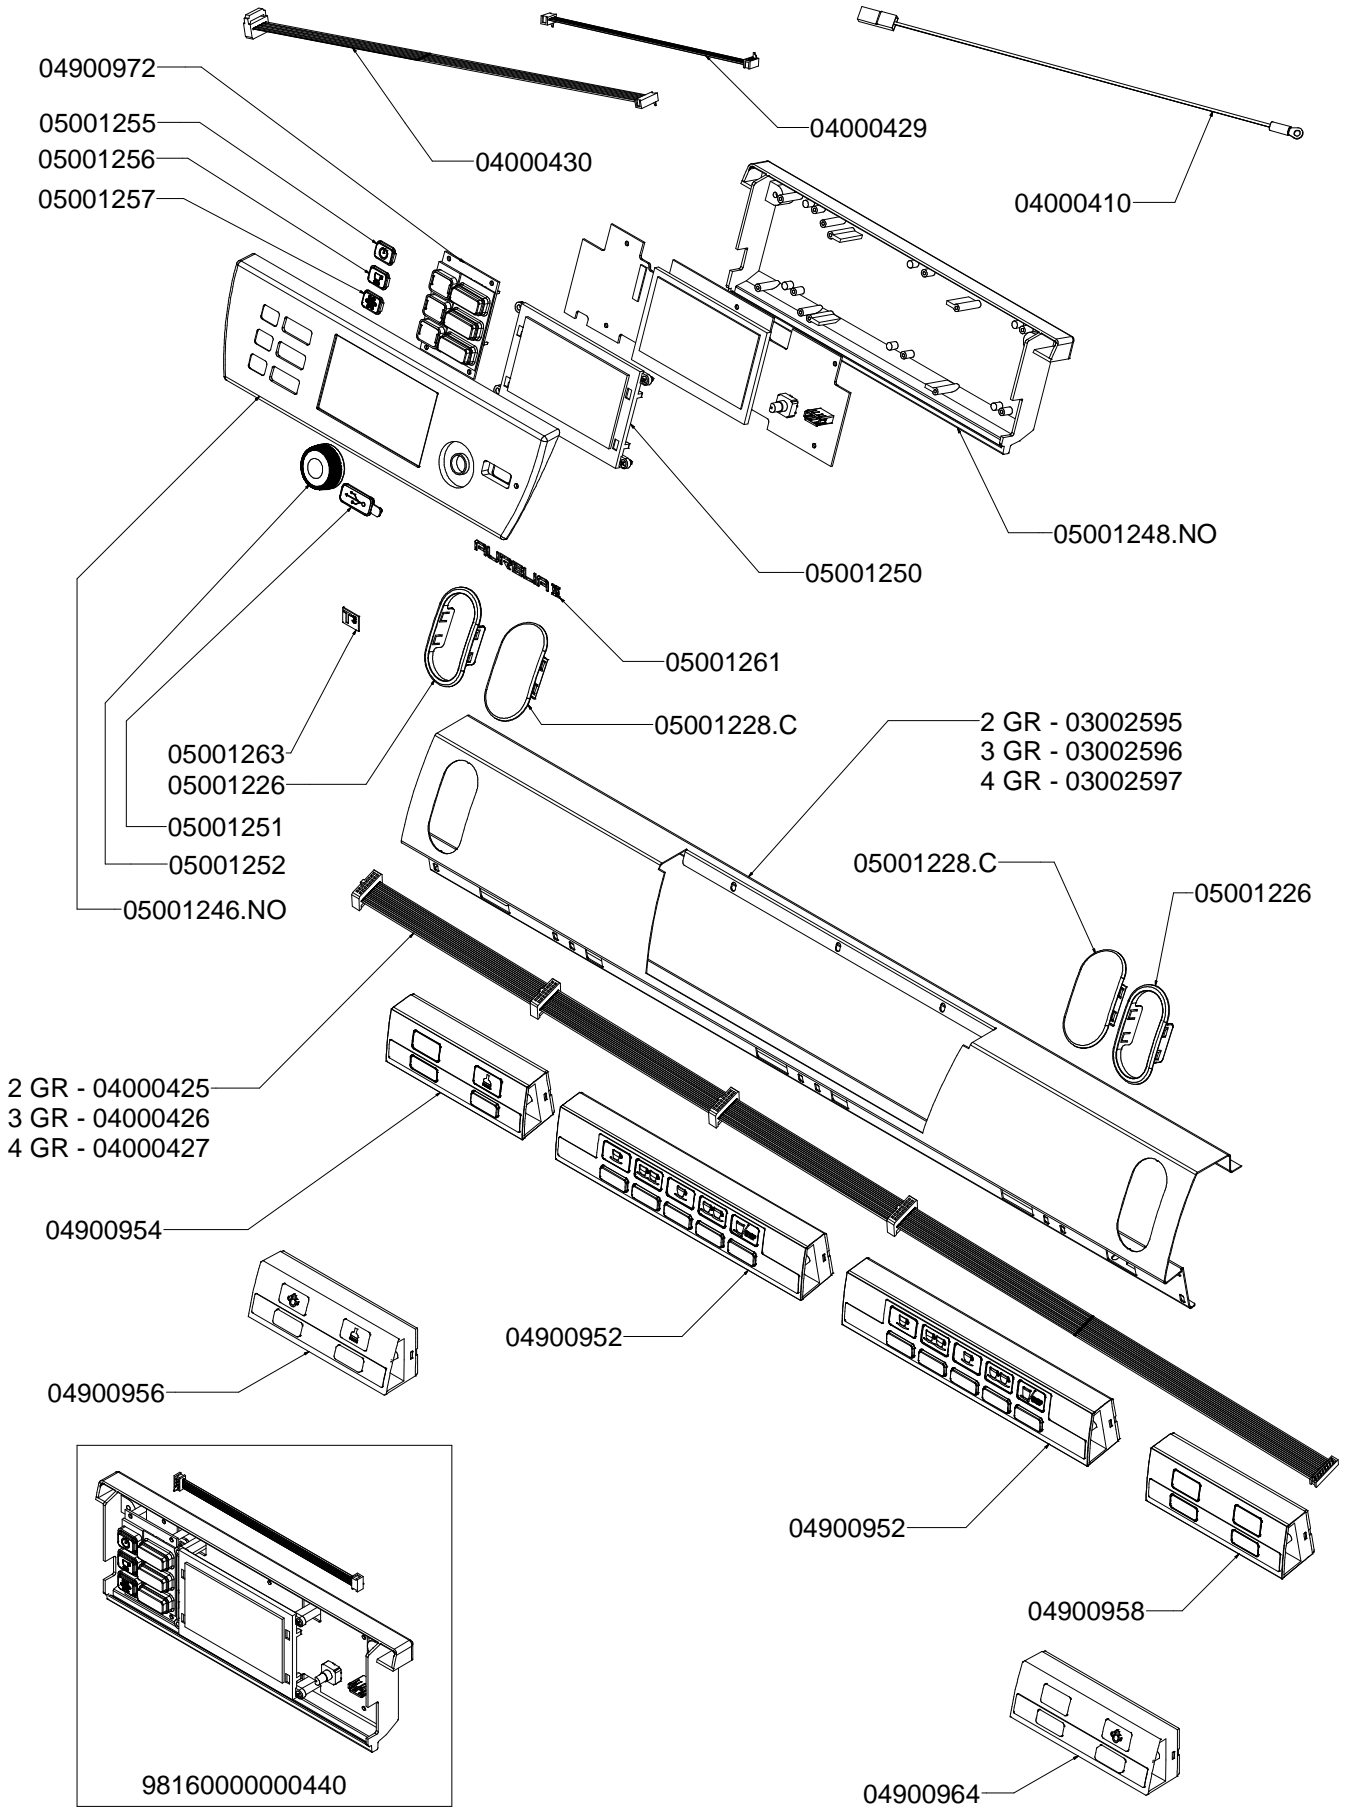

INVOLUCRO COMANDI DIGIT TFT CONTROL PANEL DIGIT TFT

A
U
R
E
L
I
A
I
I
D
I
G
I
T
T
F
T