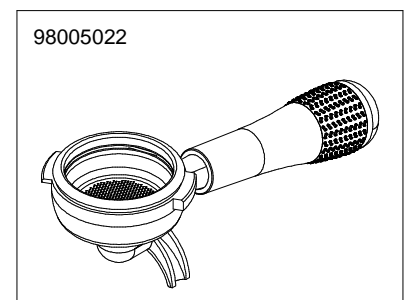

A
U
R
E
L
I
I
D
I
G
I
T

INVOLUCRO COMANDI DIGIT TFT CONTROL PANEL DIGIT TFT

A
U
R
E
L
I
A
I
I
D
I
G
I
T
T
F
T

GRUPPO EROGAZIONE POURING UNIT GROUP PARTS

* SPECIFICARE VERSIONE

COMPONENTI IDRAULICI VERSIONE S-V HYDRAULIC COMPONENTS S-V VERSION

A
U
R
E
L
I
A
I
I
S
-
V

COMPONENTI IDRAULICI

CODICE	DESCRIZIONE	DESCRIPTION
01000113	TUBO INGRESSO L=1500	FILLING TUBE L=1500
01000030	TUBO INGRESSO L= 500	FILLING TUBE L= 500
01000087	TUBO SCARICO	DRAINING TUBE
00000133	FASCETTA INOX	STAINLESS STEEL GIRDLE