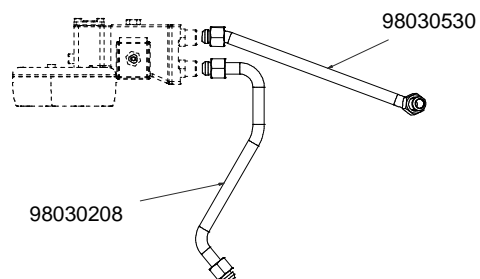

A
U
R
E
L
I
A
I
I
S
-
V

COMPONENTI IDRAULICI

CODICE	DESCRIZIONE	DESCRIPTION
01000113	TUBO INGRESSO L=1500	FILLING TUBE L=1500
01000030	TUBO INGRESSO L= 500	FILLING TUBE L= 500
01000087	TUBO SCARICO	DRAINING TUBE
00000133	FASCETTA INOX	STAINLESS STEEL GIRDLE

COMPONENTI IDRAULICI VERSIONE DIGIT HYDRAULIC COMPONENTS DIGIT VERSION

COMPONENTI IDRAULICI

CODICE	DESCRIZIONE	DESCRIPTION
01000113	TUBO INGRESSO L=1500	FILLING TUBE L=1500
01000030	TUBO INGRESSO L= 500	FILLING TUBE L= 500
01000087	TUBO SCARICO	DRAINING TUBE
00000133	FASCETTA INOX	STAINLESS STEEL GIRDLE

RUBINETTI VAPORE E ACQUA CALDA STEAM & HOT WATER VALVE PARTS

COMPONENTI MISCELATORE ACQUA CALDA HOT/COLD WATER MIXER COMPONENTS

WATER MIXER

AUTOSTEAM

TUBAZIONI TUBES

GRUPPO ALTO
HIGH GROUP

GRUPPO BASSO
LOW GROUP

COMPONENTI GRUPPO IDRAULICO HYDRAULIC GROUP PARTS

CALDAIA VERSIONI S-V-DIGIT BOILER PARTS S-V-DIGIT VERSION

A
U
R
E
L
I
A
II
S
-
V
-
D
I
G
I
T

COMPONENTI TELAIO FRAME PARTS

COMPONENTI ELETTRICI ED ELETTRONICI ELECTRIC AND ELECTRONIC PARTS