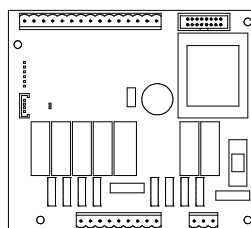

COMPONENTI GRUPPO IDRAULICO HYDRAULIC GROUP PARTS

CALDAIA VERSIONI S-V-DIGIT BOILER PARTS S-V-DIGIT VERSION

A
U
R
E
L
I
A
II
S
-
V
-
D
I
G
I
T

COMPONENTI TELAIO FRAME PARTS

COMPONENTI ELETTRICI ED ELETTRONICI ELECTRIC AND ELECTRONIC PARTS

A
U
R
E
L
I
A
I
I
S
-
V
-
D
I
G
I
T

S 2 GR - 04900980
S 3-4 GR - 04900981

V 2 GR - 04900982
V 3-4 GR - 04900983

DIGIT-T3 Display 2 Righe
2-3-4 GR - 04900992

DIGIT- Display TFT
2-3-4 GR - 04900987

CODICE - CODE	DESCRIZIONE	DESCRIPTION
04000402	CABLAGGIO AURELIA II 2GR.	ELECTRICAL CABLING AURELIA II 2GR.
04000403	CABLAGGIO AURELIA II 3-4GR.	ELECTRICAL CABLING AURELIA II 3-4GR.
04000368	SUPPLEMENTO 4° GRUPPO AURELIA II	ADD. CABLING 4th GROUP AURELIA II
04000343.S	SUPPL. CABLAGGIO ELETTRICO AURELIA II S 2-3GR.	ADD. ELECTRICAL CABLING AURELIA II S 2-3 GR.
04000404	SUPPL. CABLAGGIO DOSATORI AURELIA II 2GR.	ADD. FLOWMETER CABLE FOR AURELIA II 2GR.
04000405	SUPPL. CABLAGGIO DOSATORI AURELIA II 3-4GR.	ADD. FLOWMETER CABLE FOR AURELIA II 3-4GR.
04000370	SUPPLEMENTO 4° DOSATORE AURELIA II	ADD. 4th FLOWMETER CABLE AURELIA II
04000346	CABL. ELETT. SCALDATAZZE ON/OFF 2 GR. AURELIA S-V	CUP WARMER CABLING AURELIA II S-V 2GR.
04000347	CABL. ELETT. SCALDATAZZE ON/OFF 3 GR. AURELIA S-V	CUP WARMER CABLING AURELIA II S-V 3GR.
04000348	CABL. ELETT. SCALDATAZZE ON/OFF 4 GR. AURELIA S-V	CUP WARMER CABLING AURELIA II S-V 4GR.
04000386	CABL. ELETT. SCALDATAZZE 1 TEMP. 2GR. AURELIA II DIGIT-T3	CUP WARMER CABLING AURELIA II DIGIT-T3 2GR.
04000387	CABL. ELETT. SCALDATAZZE 1 TEMP. 3GR. AURELIA II DIGIT-T3	CUP WARMER CABLING AURELIA II DIGIT-T3 3GR.
04000388	CABL. ELETT. SCALDATAZZE 1 TEMP. 4GR. AURELIA II DIGIT-T3	CUP WARMER CABLING AURELIA II DIGIT-T3 4GR.