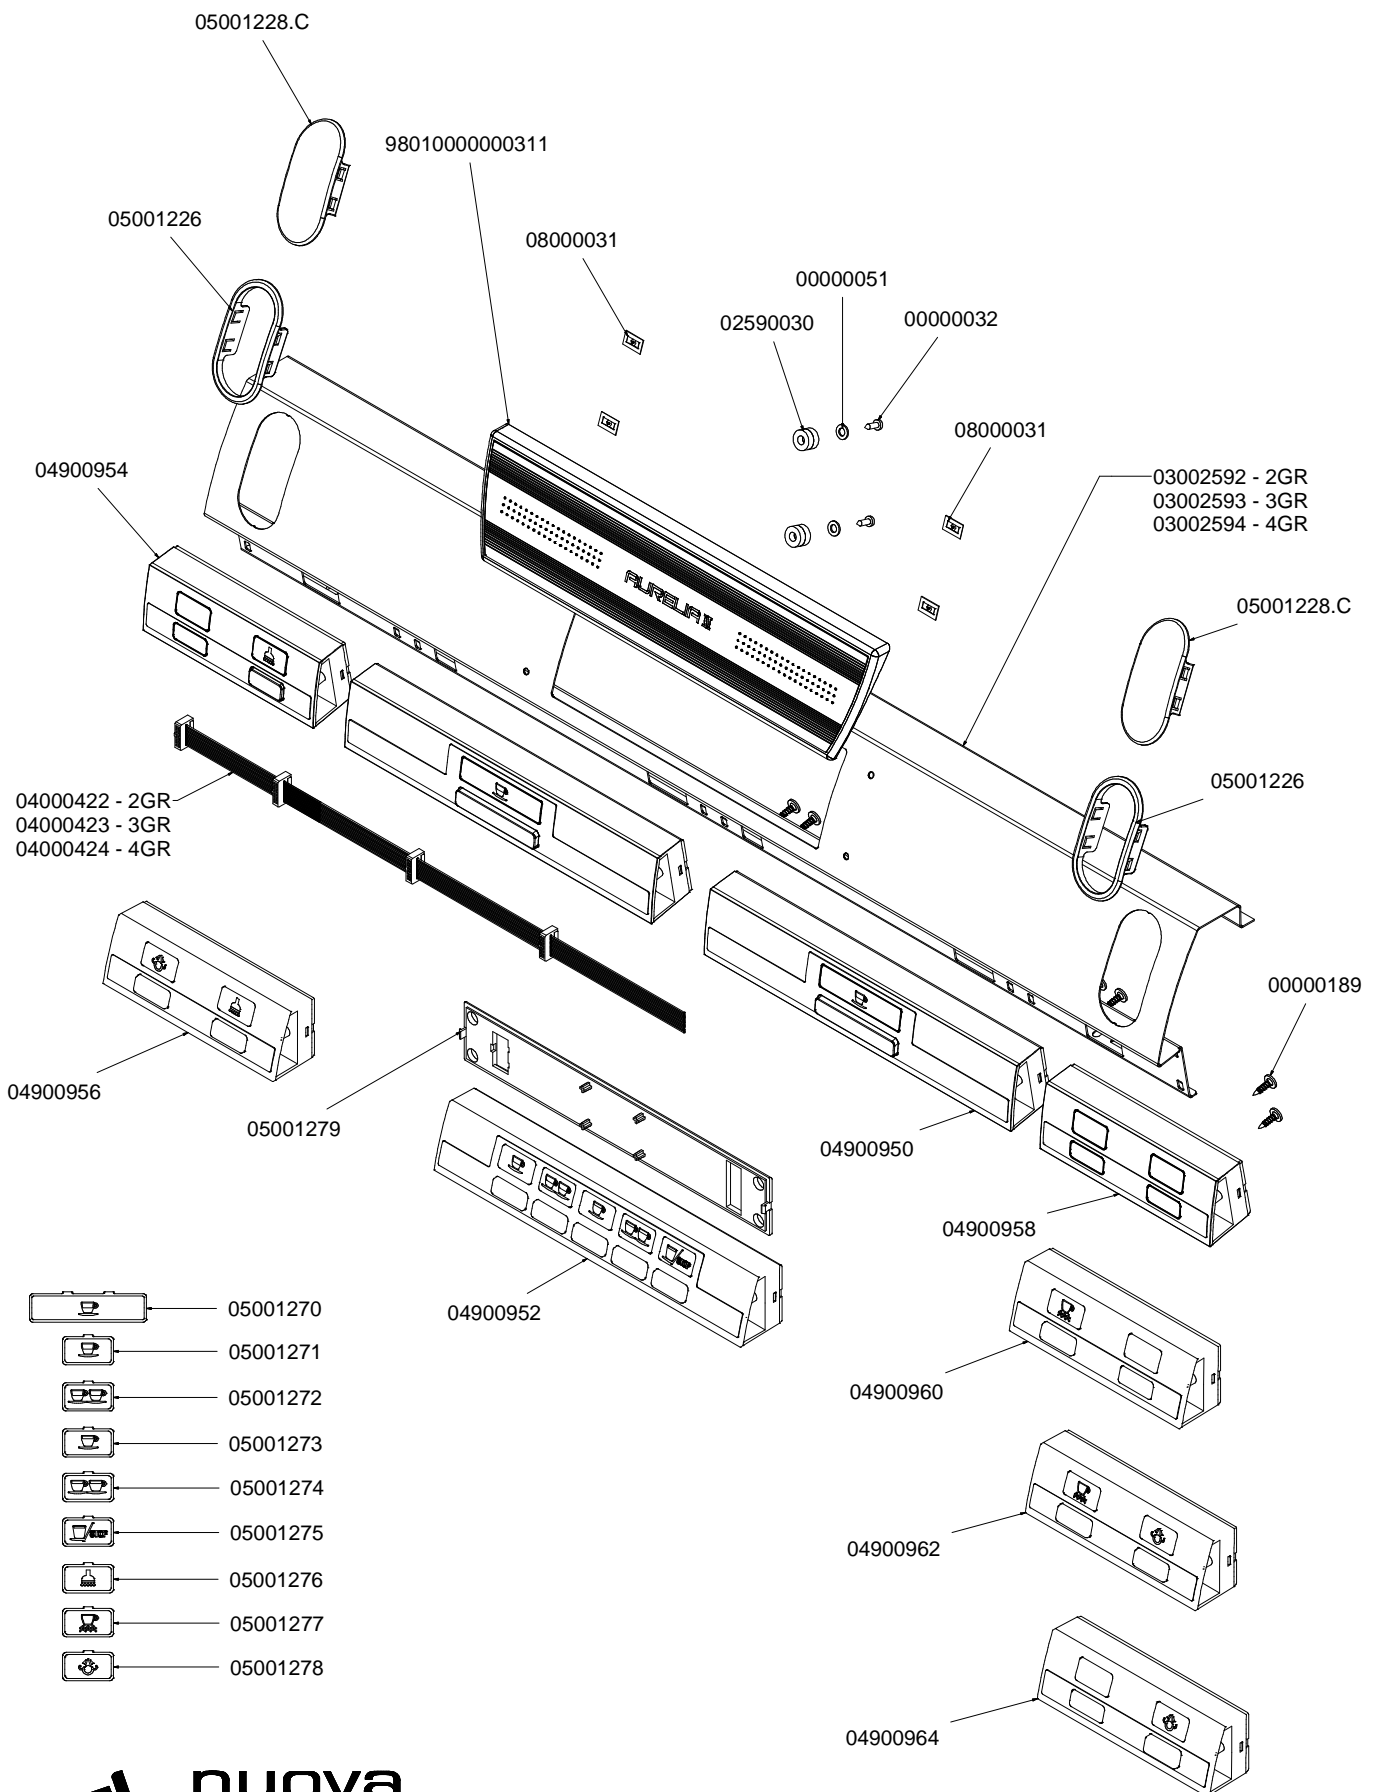

- » **TAB 01 – CABINET PARTS**
Componenti gruppo carena
- » **TAB 02 S-V – CONTROL PANEL PARTS S-V VERSION**
Involucro comandi versioni S-V
- » **TAB 02 DIGIT – CONTROL PANEL DISPLAY DIGIT VERSION**
Involucro comandi versione Digit display 2 righe
- » **TAB 02 TFT – CONTROL PANEL DISPLAY DIGIT TFT**
Involucro comandi versione Digit display TFT
- » **TAB 03 – POURING UNIT GROUP PARTS**
Componenti gruppo erogazione
- » **TAB 04 – HYDRAULIC COMPONENTS S-V VERSION**
Componenti idraulici versioni S-V
- » **TAB 04 DIGIT – HYDRAULIC COMPONENTS DIGIT VERSION**
Componenti idraulici versione DIGIT
- » **TAB 05 – STEAM AND HOT WATER VALVE PARTS**
Rubinetti vapore e acqua calda
- » **TAB 06 – HOT/COLD WATER MIXER COMPONENTS**
Componenti miscelatore acqua calda
- » **TAB 07 – TUBES**
Tubazioni
- » **TAB 08 – HYDRAULIC GROUP PARTS**
Componenti gruppo idraulico
- » **TAB 09 – BOILER PARTS S-V-DIGIT VERSION**
Componenti caldaia versioni S-V-DIGIT
- » **TAB 10 – FRAME PARTS**
Componenti telaio
- » **TAB 11 – ELECTRIC AND ELECTRONIC PARTS**
Componenti elettrici ed elettronici
- » **TAB 12 – ELECTRIC COMPONENTS AND LIGHTS**
Componenti elettrici e luci

COMPONENTI GRUPPO CARENA CABINET PARTS

* = SPECIFICARE COLORE

** = SPECIFICARE VERSIONE
E COLORE

INVOLUCRO COMANDI VERSIONE S-V CONTROL PANEL PARTS S-V VERSION

A
U
R
E
L
I
A
I
I
S
-
V

INVOLUCRO COMANDI DIGIT DISPLAY 2 RIGHE CONTROL PANEL DISPLAY DIGIT VERSION

A
U
R
E
L
I
A
I
I
S
-
V

COMPONENTI IDRAULICI

CODICE	DESCRIZIONE	DESCRIPTION
01000113	TUBO INGRESSO L=1500	FILLING TUBE L=1500
01000030	TUBO INGRESSO L= 500	FILLING TUBE L= 500
01000087	TUBO SCARICO	DRAINING TUBE
00000133	FASCETTA INOX	STAINLESS STEEL GIRDLE