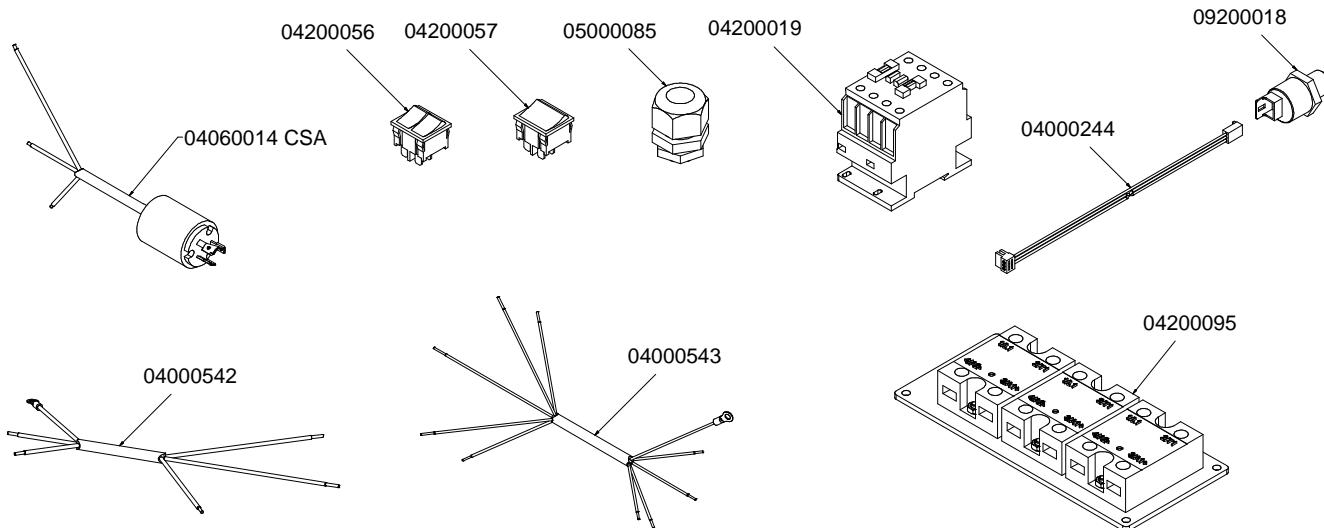

A
U
R
E
L
I
A
I
I
S
-
V
-
D
I
G
I
T

S 2 GR - 04900980
S 3-4 GR - 04900981

V 2 GR - 04900982
V 3-4 GR - 04900983

DIGIT-T3 Display 2 Righe
2-3-4 GR - 04900992

DIGIT- Display TFT
2-3-4 GR - 04900987

CODICE - CODE	DESCRIZIONE	DESCRIPTION
04000402	CABLAGGIO AURELIA II 2GR.	ELECTRICAL CABLING AURELIA II 2GR.
04000403	CABLAGGIO AURELIA II 3-4GR.	ELECTRICAL CABLING AURELIA II 3-4GR.
04000368	SUPPLEMENTO 4° GRUPPO AURELIA II	ADD. CABLING 4th GROUP AURELIA II
04000343.S	SUPPL. CABLAGGIO ELETTRICO AURELIA II S 2-3GR.	ADD. ELECTRICAL CABLING AURELIA II S 2-3 GR.
04000404	SUPPL. CABLAGGIO DOSATORI AURELIA II 2GR.	ADD. FLOWMETER CABLE FOR AURELIA II 2GR.
04000405	SUPPL. CABLAGGIO DOSATORI AURELIA II 3-4GR.	ADD. FLOWMETER CABLE FOR AURELIA II 3-4GR.
04000370	SUPPLEMENTO 4° DOSATORE AURELIA II	ADD. 4th FLOWMETER CABLE AURELIA II
04000346	CABL. ELETT. SCALDATAZZE ON/OFF 2 GR. AURELIA S-V	CUP WARMER CABLING AURELIA II S-V 2GR.
04000347	CABL. ELETT. SCALDATAZZE ON/OFF 3 GR. AURELIA S-V	CUP WARMER CABLING AURELIA II S-V 3GR.
04000348	CABL. ELETT. SCALDATAZZE ON/OFF 4 GR. AURELIA S-V	CUP WARMER CABLING AURELIA II S-V 4GR.
04000386	CABL. ELETT. SCALDATAZZE 1 TEMP. 2GR. AURELIA II DIGIT-T3	CUP WARMER CABLING AURELIA II DIGIT-T3 2GR.
04000387	CABL. ELETT. SCALDATAZZE 1 TEMP. 3GR. AURELIA II DIGIT-T3	CUP WARMER CABLING AURELIA II DIGIT-T3 3GR.
04000388	CABL. ELETT. SCALDATAZZE 1 TEMP. 4GR. AURELIA II DIGIT-T3	CUP WARMER CABLING AURELIA II DIGIT-T3 4GR.