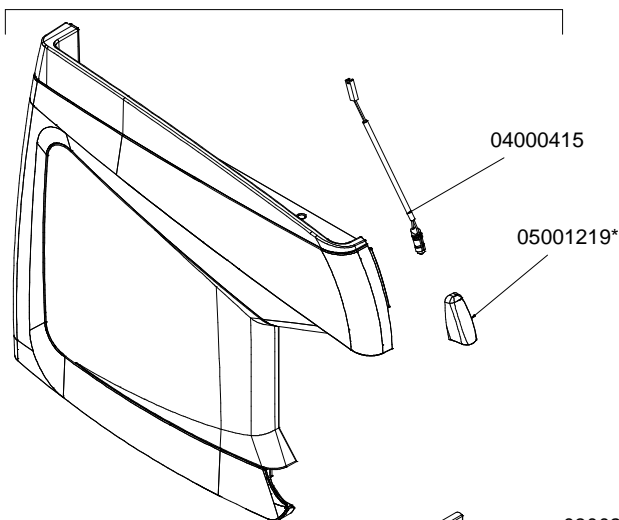

98010000003010000**