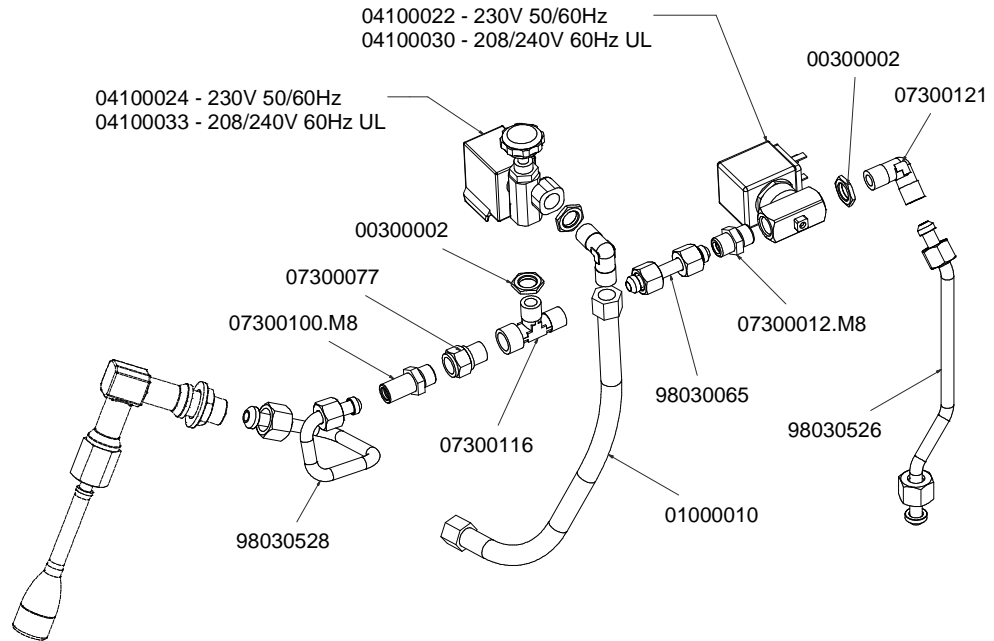

WATER MIXER