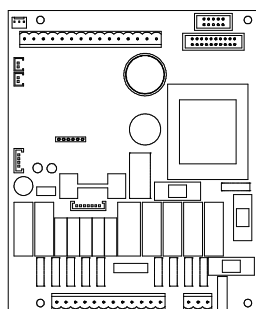

COMPONENTI GRUPPO IDRAULICO HYDRAULIC GROUP PARTS

CALDAIA VERSIONI S-V-DIGIT BOILER PARTS S-V-DIGIT VERSION

A
U
R
E
L
I
A
II
S
-
V
-
D
I
G
I
T

COMPONENTI TELAIO FRAME PARTS

COMPONENTI ELETTRICI ED ELETTRONICI ELECTRIC AND ELECTRONIC PARTS

A
U
R
E
L
I
A
I
I
S
-
V
-
D
I
G
I
T

S 2 GR - 04900980
S 3-4 GR - 04900981

V 2 GR - 04900982
V 3-4 GR - 04900983

DIGIT-T3 Display 2 Righe
2-3-4 GR - 04900992

DIGIT- Display TFT
2-3-4 GR - 04900987

CODICE - CODE	DESCRIZIONE	DESCRIPTION
04000402	CABLAGGIO AURELIA II 2GR.	ELECTRICAL CABLING AURELIA II 2GR.
04000403	CABLAGGIO AURELIA II 3-4GR.	ELECTRICAL CABLING AURELIA II 3-4GR.
04000368	SUPPLEMENTO 4° GRUPPO AURELIA II	ADD. CABLING 4th GROUP AURELIA II
04000343.S	SUPPL. CABLAGGIO ELETTRICO AURELIA II S 2-3GR.	ADD. ELECTRICAL CABLING AURELIA II S 2-3 GR.
04000404	SUPPL. CABLAGGIO DOSATORI AURELIA II 2GR.	ADD. FLOWMETER CABLE FOR AURELIA II 2GR.
04000405	SUPPL. CABLAGGIO DOSATORI AURELIA II 3-4GR.	ADD. FLOWMETER CABLE FOR AURELIA II 3-4GR.
04000370	SUPPLEMENTO 4° DOSATORE AURELIA II	ADD. 4th FLOWMETER CABLE AURELIA II
04000346	CABL. ELETT. SCALDATAZZE ON/OFF 2 GR. AURELIA S-V	CUP WARMER CABLING AURELIA II S-V 2GR.
04000347	CABL. ELETT. SCALDATAZZE ON/OFF 3 GR. AURELIA S-V	CUP WARMER CABLING AURELIA II S-V 3GR.
04000348	CABL. ELETT. SCALDATAZZE ON/OFF 4 GR. AURELIA S-V	CUP WARMER CABLING AURELIA II S-V 4GR.
04000386	CABL. ELETT. SCALDATAZZE 1 TEMP. 2GR. AURELIA II DIGIT-T3	CUP WARMER CABLING AURELIA II DIGIT-T3 2GR.
04000387	CABL. ELETT. SCALDATAZZE 1 TEMP. 3GR. AURELIA II DIGIT-T3	CUP WARMER CABLING AURELIA II DIGIT-T3 3GR.
04000388	CABL. ELETT. SCALDATAZZE 1 TEMP. 4GR. AURELIA II DIGIT-T3	CUP WARMER CABLING AURELIA II DIGIT-T3 4GR.