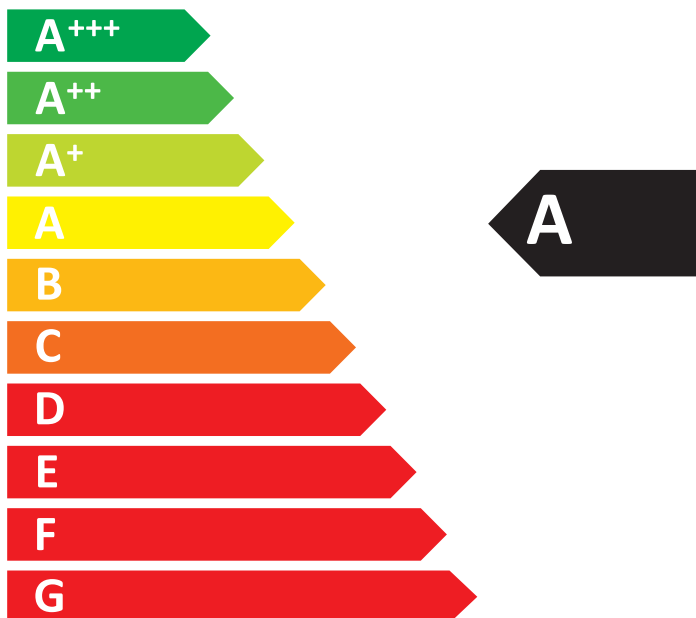

ENERG
енергия · ενεργεια

MEYVEL

MV12-BSF1 (easy)

ENERGIA · ЕНЕРГИЯ · ΕΝΕΡΓΕΙΑ
ENERGIJA · ENERGY · ENERGIE · ENERGI

121
kWh/annum

X **12**

25 dB

2010/1060