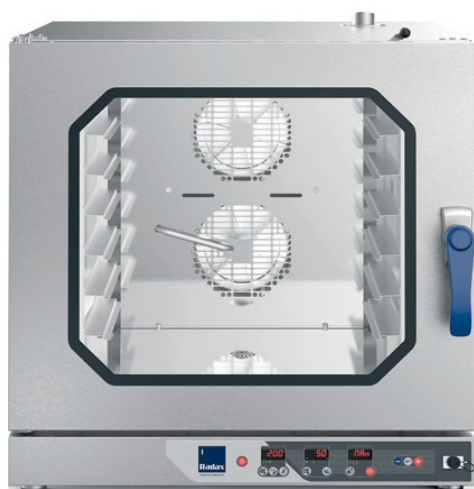

ПРОЕКТ: _____
МОДЕЛЬ: CC06DYC _____
КОЛИЧЕСТВО: _____
СОГЛАСОВАНИЕ: _____
ДАТА: 30.07.2021 _____

CC06DYC

Технические характеристики

| | |
|---|---------------------|
| Управление: | цифровое |
| Вместимость лотков: | 6 600x400 - GN1/1 |
| Расстояние между лотками: | 80 mm |
| Частота (Гц): | 50/60 |
| Напряжение: | 400V 3N~ / 230V 3N~ |
| Мощность (кВт): | 10.5 |
| Размер (Ш x Г x В), мм: | 867x826x932 |
| Максимальная температура приготовления: | 270°C |
| Вес (кг): | 98 |