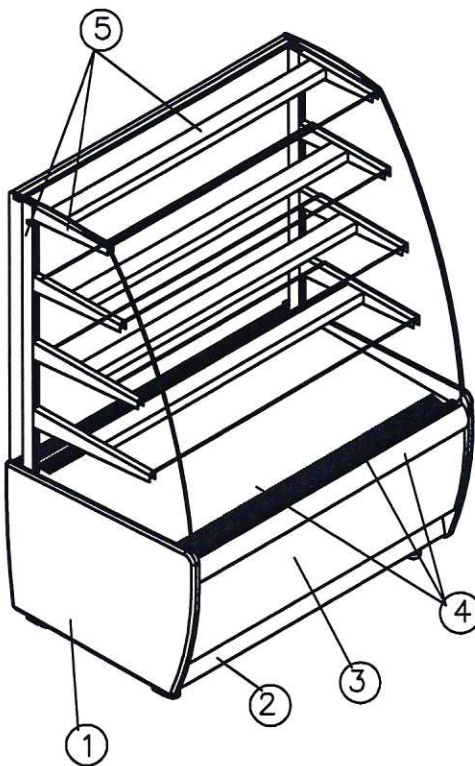

Схема 3. Складская позиция

Холодильная К70 VM* _____ -1 0011-9005 Кол-во _____ шт

Холодильная К70 VH* _____ -1 0011-9005 Кол-во _____ шт

Холодильная К70 VM** - 3 0011-9005 Кол-во _____ шт

Холодильная К70 VM** - _____ -12 0011-9005 Кол-во _____ шт

Нейтральная К70 N* _____ -1 0011-9005 Кол-во _____ шт

Хлебная К70 N*** _____ -2 0011-9005 Кол-во _____ шт

* гнутое стекло-шелкография ЧЕРНАЯ, боковые стекла-без шелкографии

** гнутое стекло, боковые стекла-без шелкографии

*** Стандартная комплектация- без переднего стекла,
полки под наклоном, хлебные решетки

- ① Панель боковая - пластик серый
- ② Основание - сталь RAL9006 (серая)
- ③ Декор - сталь RAL9005 (черная)
- ④ Профиль под стекло, поддон выкладки-RAL9006 (серая)
- ⑤ Кронштейны под полки,
  внутренние стойки под полки
  обшивки светильника - сталь RAL9006 (серая)