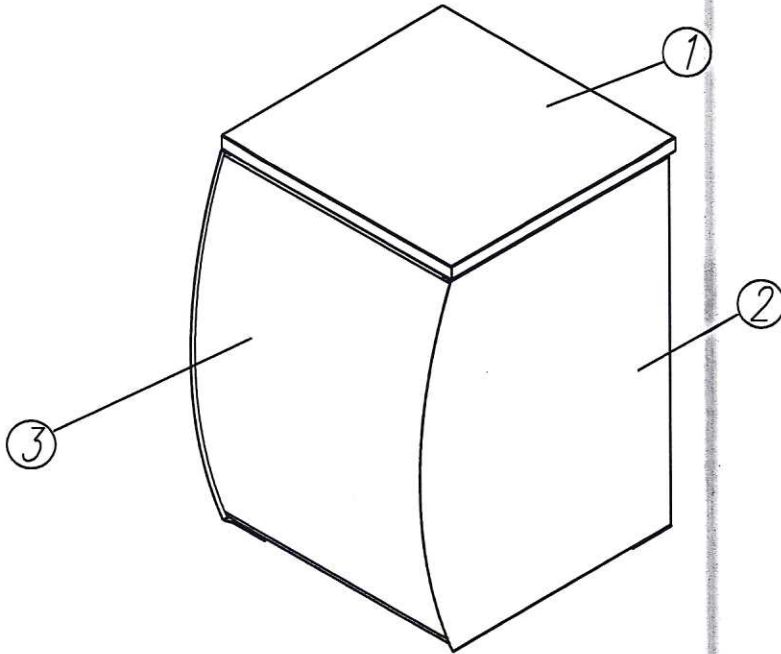

СХЕМА 5. ИСПОЛНЕНИЕ ПОД ЗАКАЗ

К70 N 0,6-7 цвет по схеме Кол-во _____ шт

К70 N 0,9-7 цвет по схеме Кол-во _____ шт

- ① Столешница сталь нерж
- ② Обшивка боковая RAL _____
- ③ Обшивки передние RAL _____

Стандартные цвета RAL:

RAL1023 (желтый)	RAL9003 (белый)
RAL3020 (красный)	RAL9006 (серый)
RAL5017 (синий)	RAL6029 (зеленый)
RAL9005 (черный)	RAL1015 (бежевый)
RAL0102 (коричневый)*	RAL0109 (золото)*

* – внутренняя кодификация завода

Согласовано от Заказчика: _____