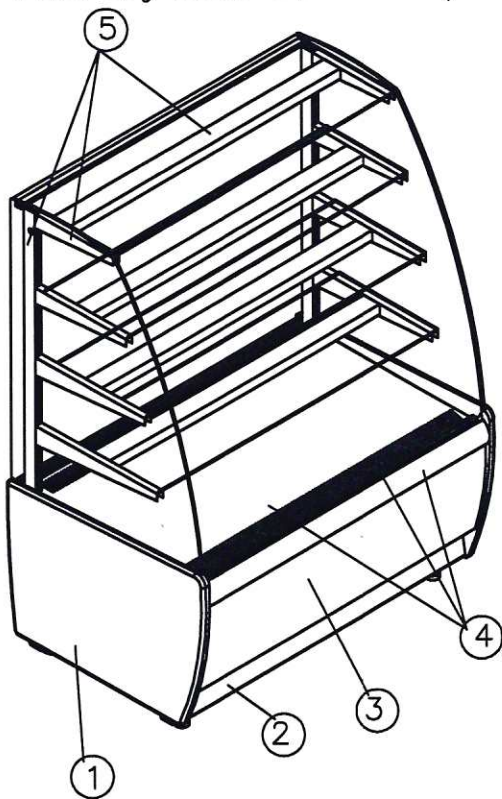

*** Стандартная комплектация- без переднего стекла,
полки под наклоном, хлебные решетки

- ① Панель боковая - пластик коричневый
- ② Основание - сталь RAL1015 (бежевая)
- ③ Декор - сталь RAL коричневая
- ④ Профиль под стекло, поддон выкладки-RAL золото
- ⑤ Кронштейны под полки,
внутренние стойки под полки
обшивки светильника - сталь RAL золото