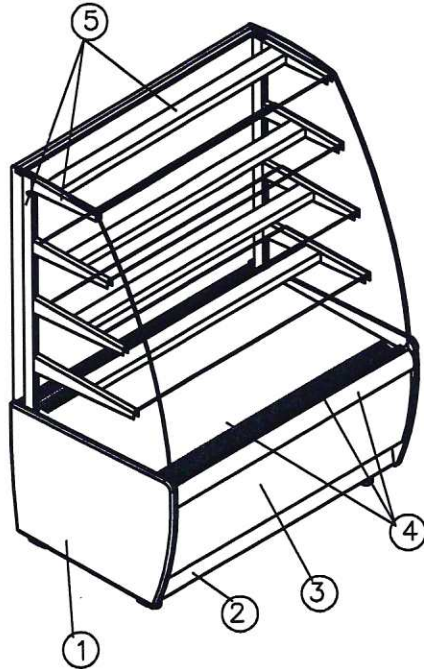

Схема 7. Нестандартное исполнение под заказ

Холодильная К70 VV* _____-1 цвет по схеме Кол-во _____ шт

Холодильная К70 VM** _____-2 цвет по схеме Кол-во _____ шт

* гнутый стеклопакет-ЗОЛОТО (ЧЕРНЫЙ), боковые стеклопакеты-ЗОЛОТО (ЧЕРНЫЕ) НУЖНОЕ ПОДЧЕРКНУТЫ

** без переднего стеклопакета, боковые стеклопакеты-ЗОЛОТО (ЧЕРНЫЕ) НУЖНОЕ ПОДЧЕРКНУТЫ

- ① Панель боковая - сталь RAL _____
- ② Основание - сталь RAL _____
- ③ Декор - сталь RAL _____
- ④ Профиль под стекло, подгон выкладки-RAL _____
- ⑤ Кронштейны под полки,
  внутренние стойки под полки
  обшивки светильника - сталь RAL _____

Стандартные цвета RAL:

RAL1023 (желтый)	RAL9003 (белый)
RAL3020 (красный)	RAL9006 (серый)
RAL5017 (синий)	RAL6029 (зеленый)
RAL9005 (черный)	RAL1015 (бежевый)

Согласовано от Заказчика: _____