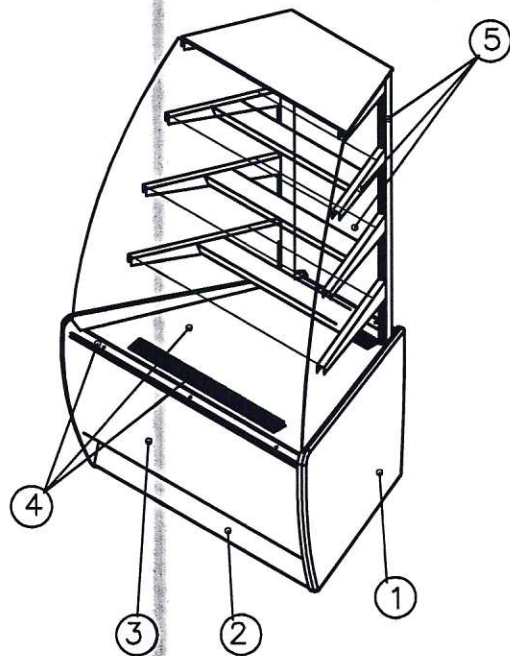

*** Стандартная комплектация- без переднего стекла,
полки под наклоном, хлебные решетки

- ① Панель боковая - пластик серый
- ② Основание - сталь RAL9006 (серая)
- ③ Декор - сталь RAL9005 (черная)
- ④ Профиль под стекло, поддон выкладки-RAL9006 (серая)
- ⑤ Кронштейны под полки,
внутренние стойки под полки
обшивки светильника - сталь RAL9006 (серая)