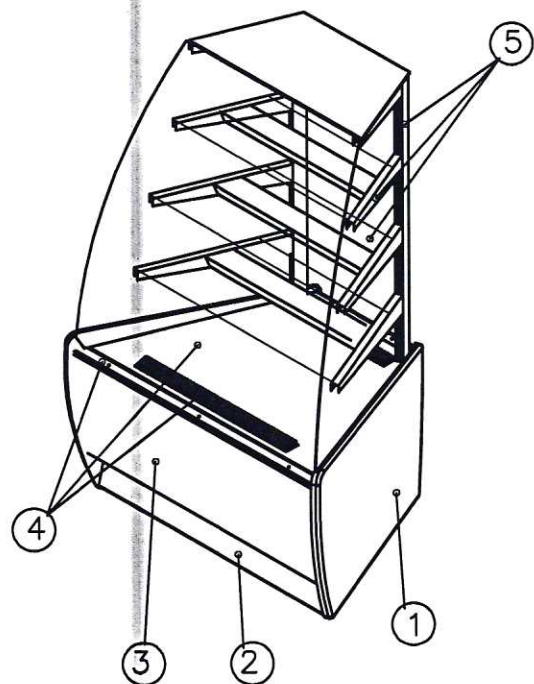

*** Стандартная комплектация- без переднего стекла,
полки под наклоном, хлебные решетки

- ① Панель боковая - пластик коричневый
- ② Основание - сталь RAL1015 (бежевая)
- ③ Декор - сталь RAL коричневая
- ④ Профиль под стекло, поддон выкладки-RAL золото
- ⑤ Кронштейны под полки,
внутренние стойки под полки
обшивки светильника - сталь RAL золото