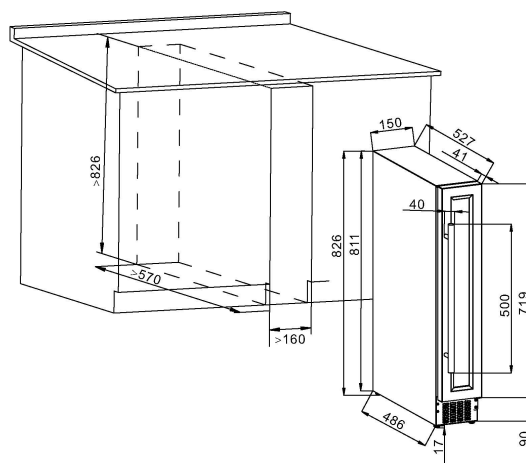

*Максимальная вместимость рассчитана для бутылок Бордо 0,75 л при наличии 6 полок. Добавление полок значительно уменьшает общую вместимость

**> ОСНАЩЕНИЕ**

- 6 фиксированных проволочных полок
- 4 регулируемые ножки (высота 7,5 см)

> БЕЗОПАСНОСТЬ

- Система "зима": обеспечивает положительную температуру в шкафу и предотвращает замерзание ваших бутылок зимой.

> ЛОГИСТИЧЕСКИЕ ДАННЫЕ

Размер в упаковке (ШхГхВ см)	: 22 x 59 x 87,5
без упаковки (ШхГхВ см)	: 15 x 52,7 x 82,6
Вес брутто (кг)	: 14.08
Вес нетто (кг)	: 12.58
Полная автозагрузка (шт)	: 0
Контейнер (шт)	20' : 256
	40' : 538
	40' HC : 611